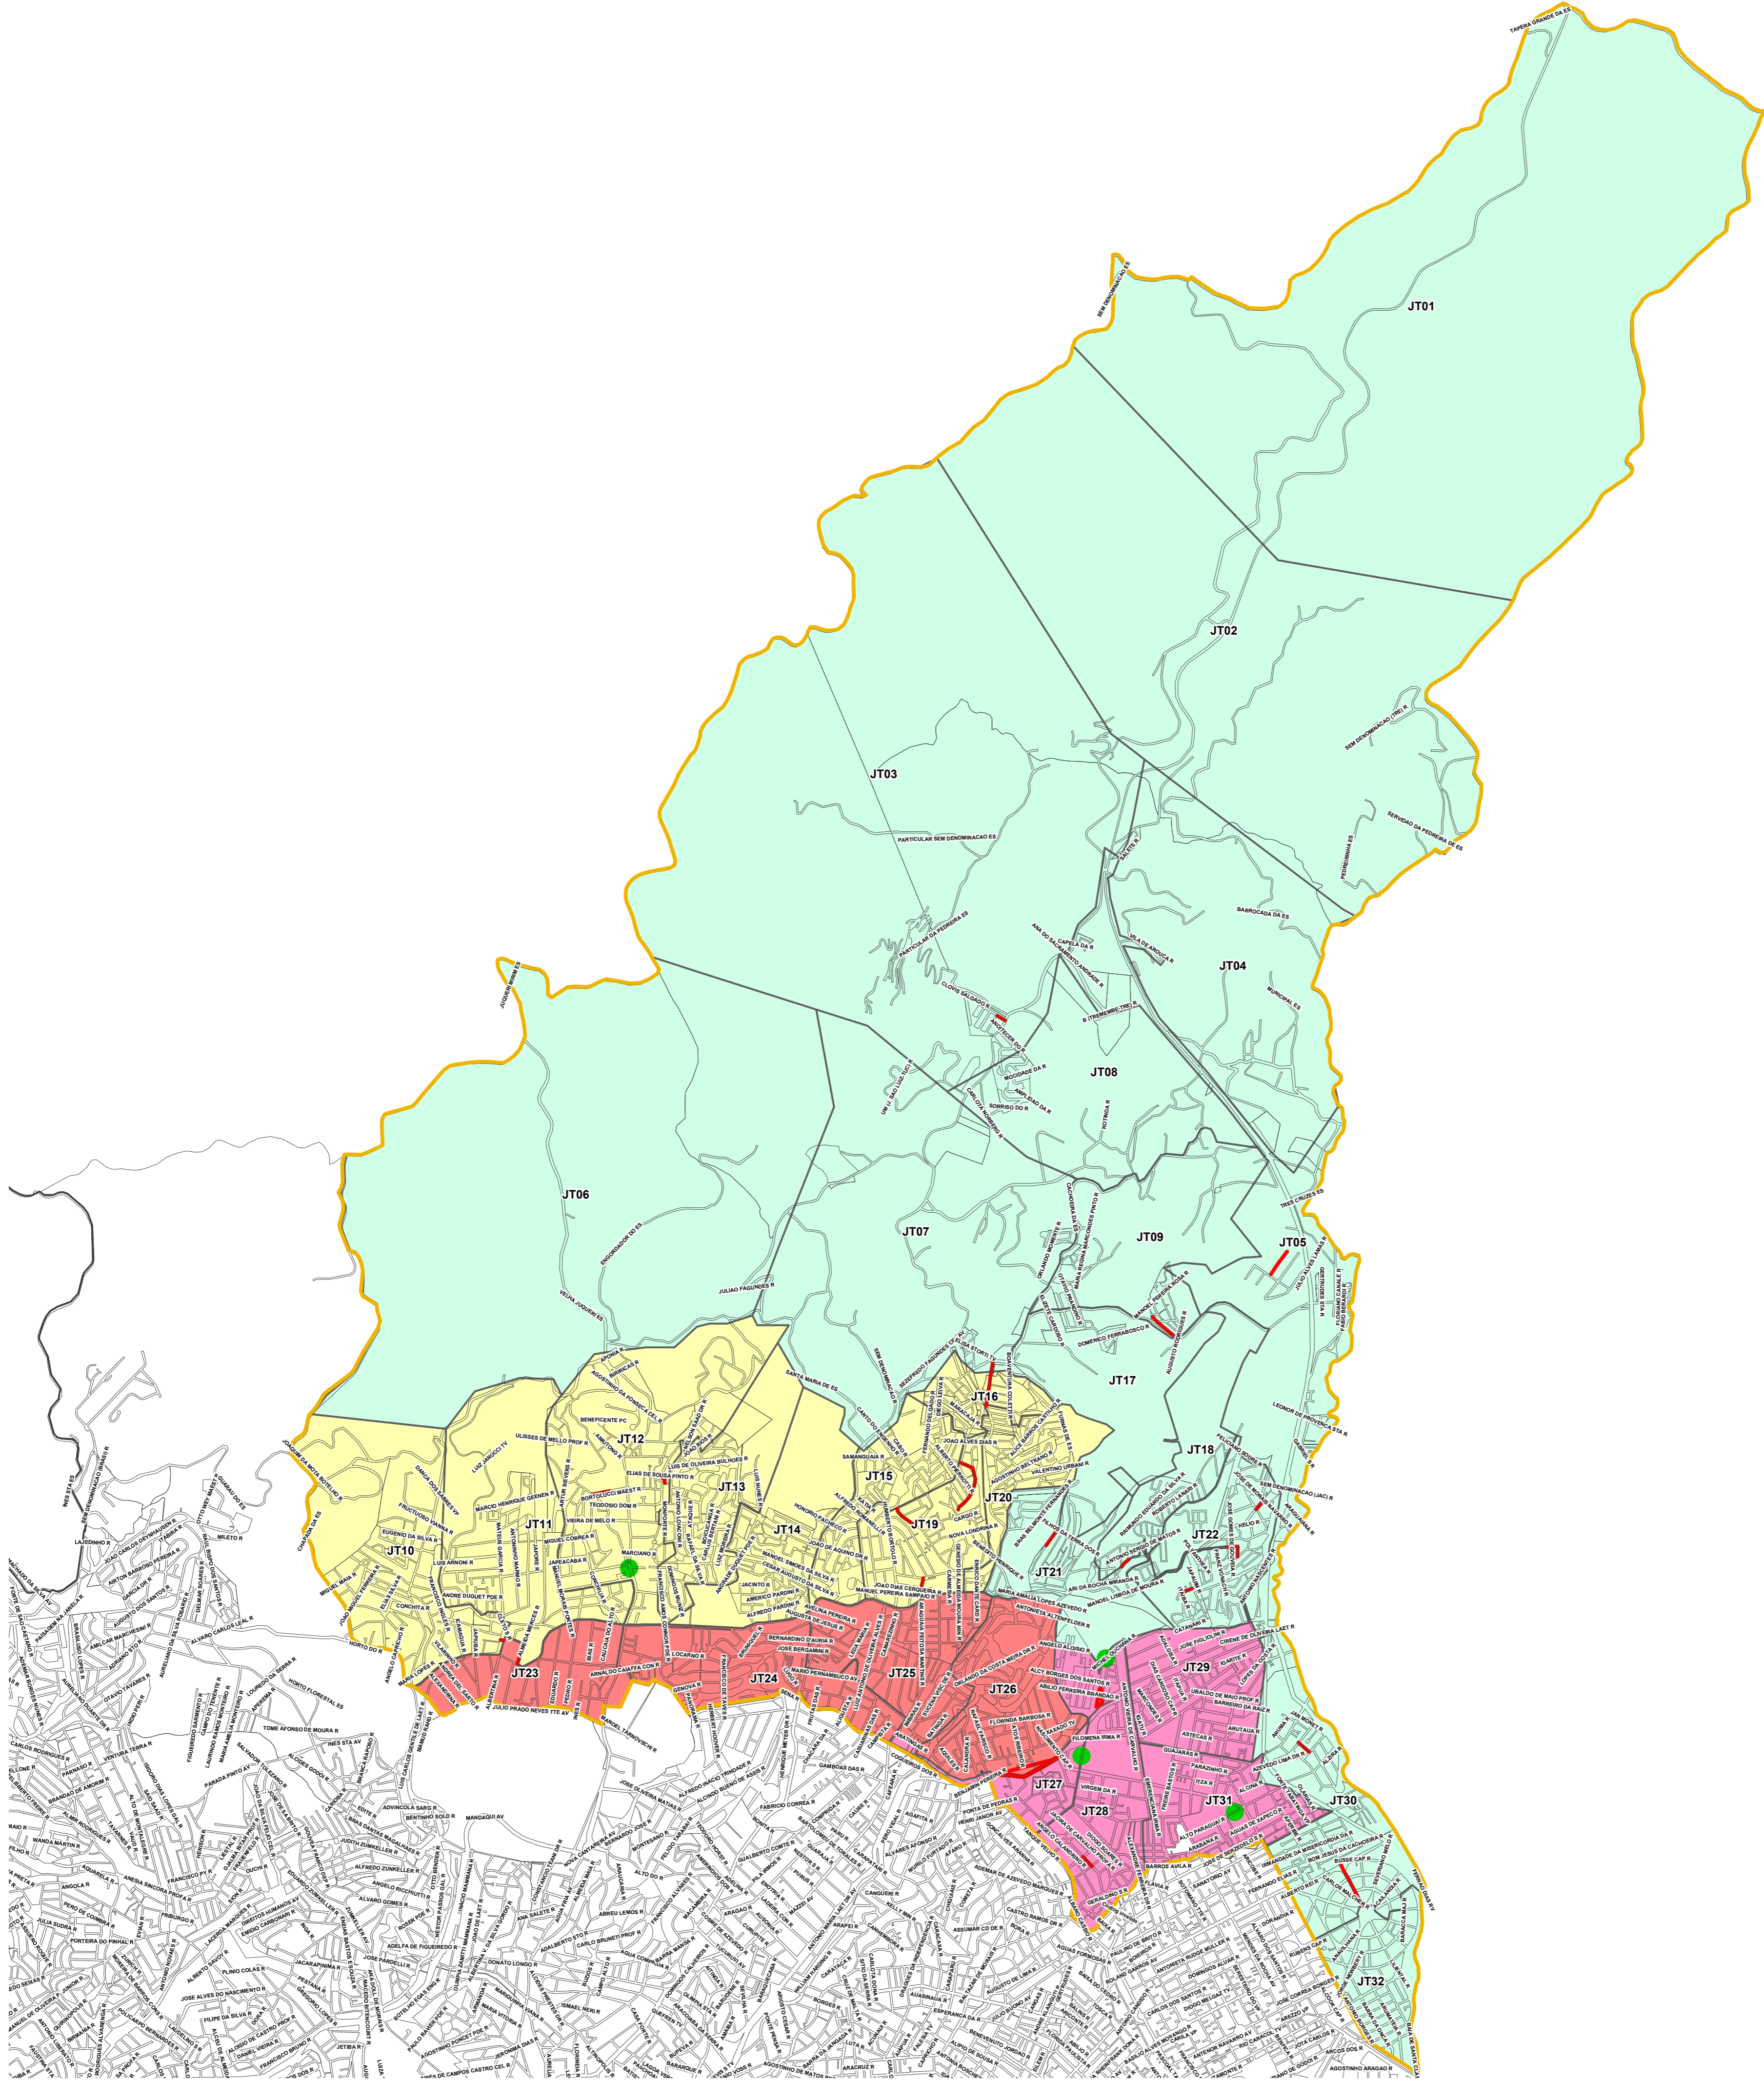

SETORES E FREQUÊNCIAS DE COLETA

NOROESTE

SUBPREFEITURA DE TREMEMBÉ / JAÇANÃ

Subprefeitura de Tremembé / Jaçanã