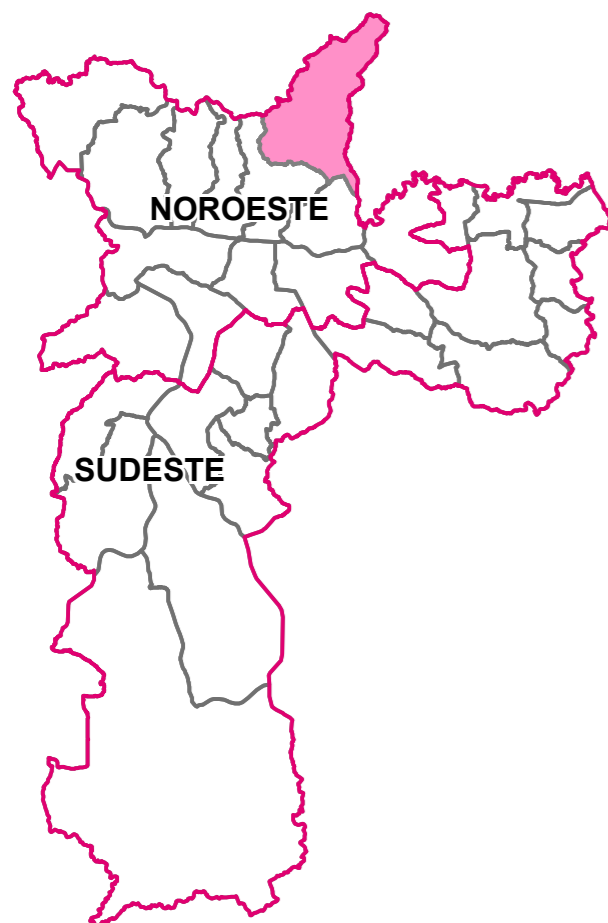

Subprefeitura de Tremembé / Jaçanã

LEGENDA

- Delimitação de Subprefeituras
- Lotes
- Grandes Geradores de Saúde
- Feiras
- Setores de Coleta

Frequência e Período dos Setores de Coleta

- Segunda / Quarta / Sexta - Diurno
- Segunda / Quarta / Sexta - Noturno
- Terça / Quinta / Sábado - Diurno
- Terça / Quinta / Sábado - Noturno

PREFEITURA DO MUNICÍPIO DE SÃO PAULO
SECRETARIA DE SERVIÇOS E OBRAS
DEPARTAMENTO DE LIMPEZA URBANA
DIVISÃO DE ESTUDOS E PESQUISAS

MUNICÍPIO DE SÃO PAULO

TÍTULO : FREQUÊNCIA / PERÍODO DOS SETORES DE COLETA
AGRUPAMENTO - NOROESTE
SUBPREFEITURA DE TREMEMBÉ / JAÇANÃ

FONTE : LIMPURB I - GEOPROCESSAMENTO

MAPA DIGITAL DO MUNICÍPIO - GEÓLOGO

ARQUIVO : MAPAS / LPB / CONCESSÃO / LpLPCS_SBP/Tremembé.WOR

SEM ESCALA

DATA : 17 / 06 / 2003

LIMPURB I
DIVISÃO TÉCNICA DE ESTUDOS E PESQUISAS
SETOR DE GEOPROCESSAMENTO