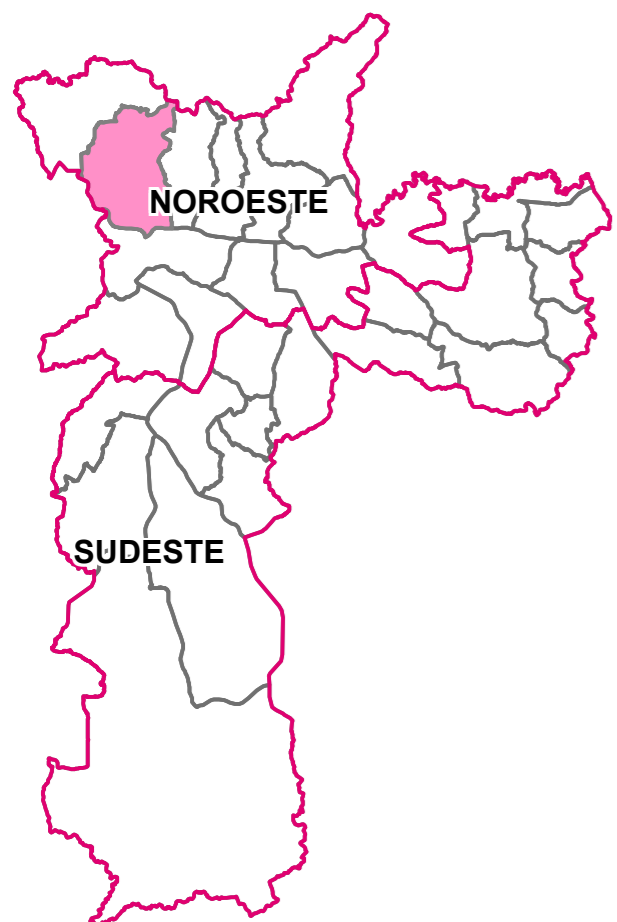

Subprefeitura de Pirituba

LEGENDA

- Delimitação de Subprefeitura
- Lotes
- Grandes Geradores de Saúde
- Feiras

Frequências e Períodos dos Setores de Coleta

- Segunda / Quarta / Sexta - Diurno
- Segunda / Quarta / Sexta - Noturno
- Terça / Quinta / Sábado - Diurno
- Terça / Quinta / Sábado - Noturno

PREFEITURA DO MUNICÍPIO DE SÃO PAULO
SECRETARIA DE SERVIÇOS E OBRAS
DEPARTAMENTO DE LIMPEZA URBANA
DIVISÃO DE ESTUDOS E PESQUISAS

MUNICÍPIO DE SÃO PAULO

TÍTULO : FREQUÊNCIA / PERÍODO DOS SETORES DE COLETA
AGRUPAMENTO - NOROESTE
SUBPREFEITURA DE PIRITUBA

FONTE : LIMPURB I - GEOPROCESSAMENTO

MAPA DIGITAL DO MUNICÍPIO - GEOLÓGICO

ARQUIVO : MAPAS / LPB / CONCESSÃO / LpLPCS_SBPiritiba.WDR

SEM ESCALA

DATA : 17 / 06 / 2003

LIMPURB I
DIVISÃO TÉCNICA DE ESTUDOS E PESQUISAS
SETOR DE GEOPROCESSAMENTO