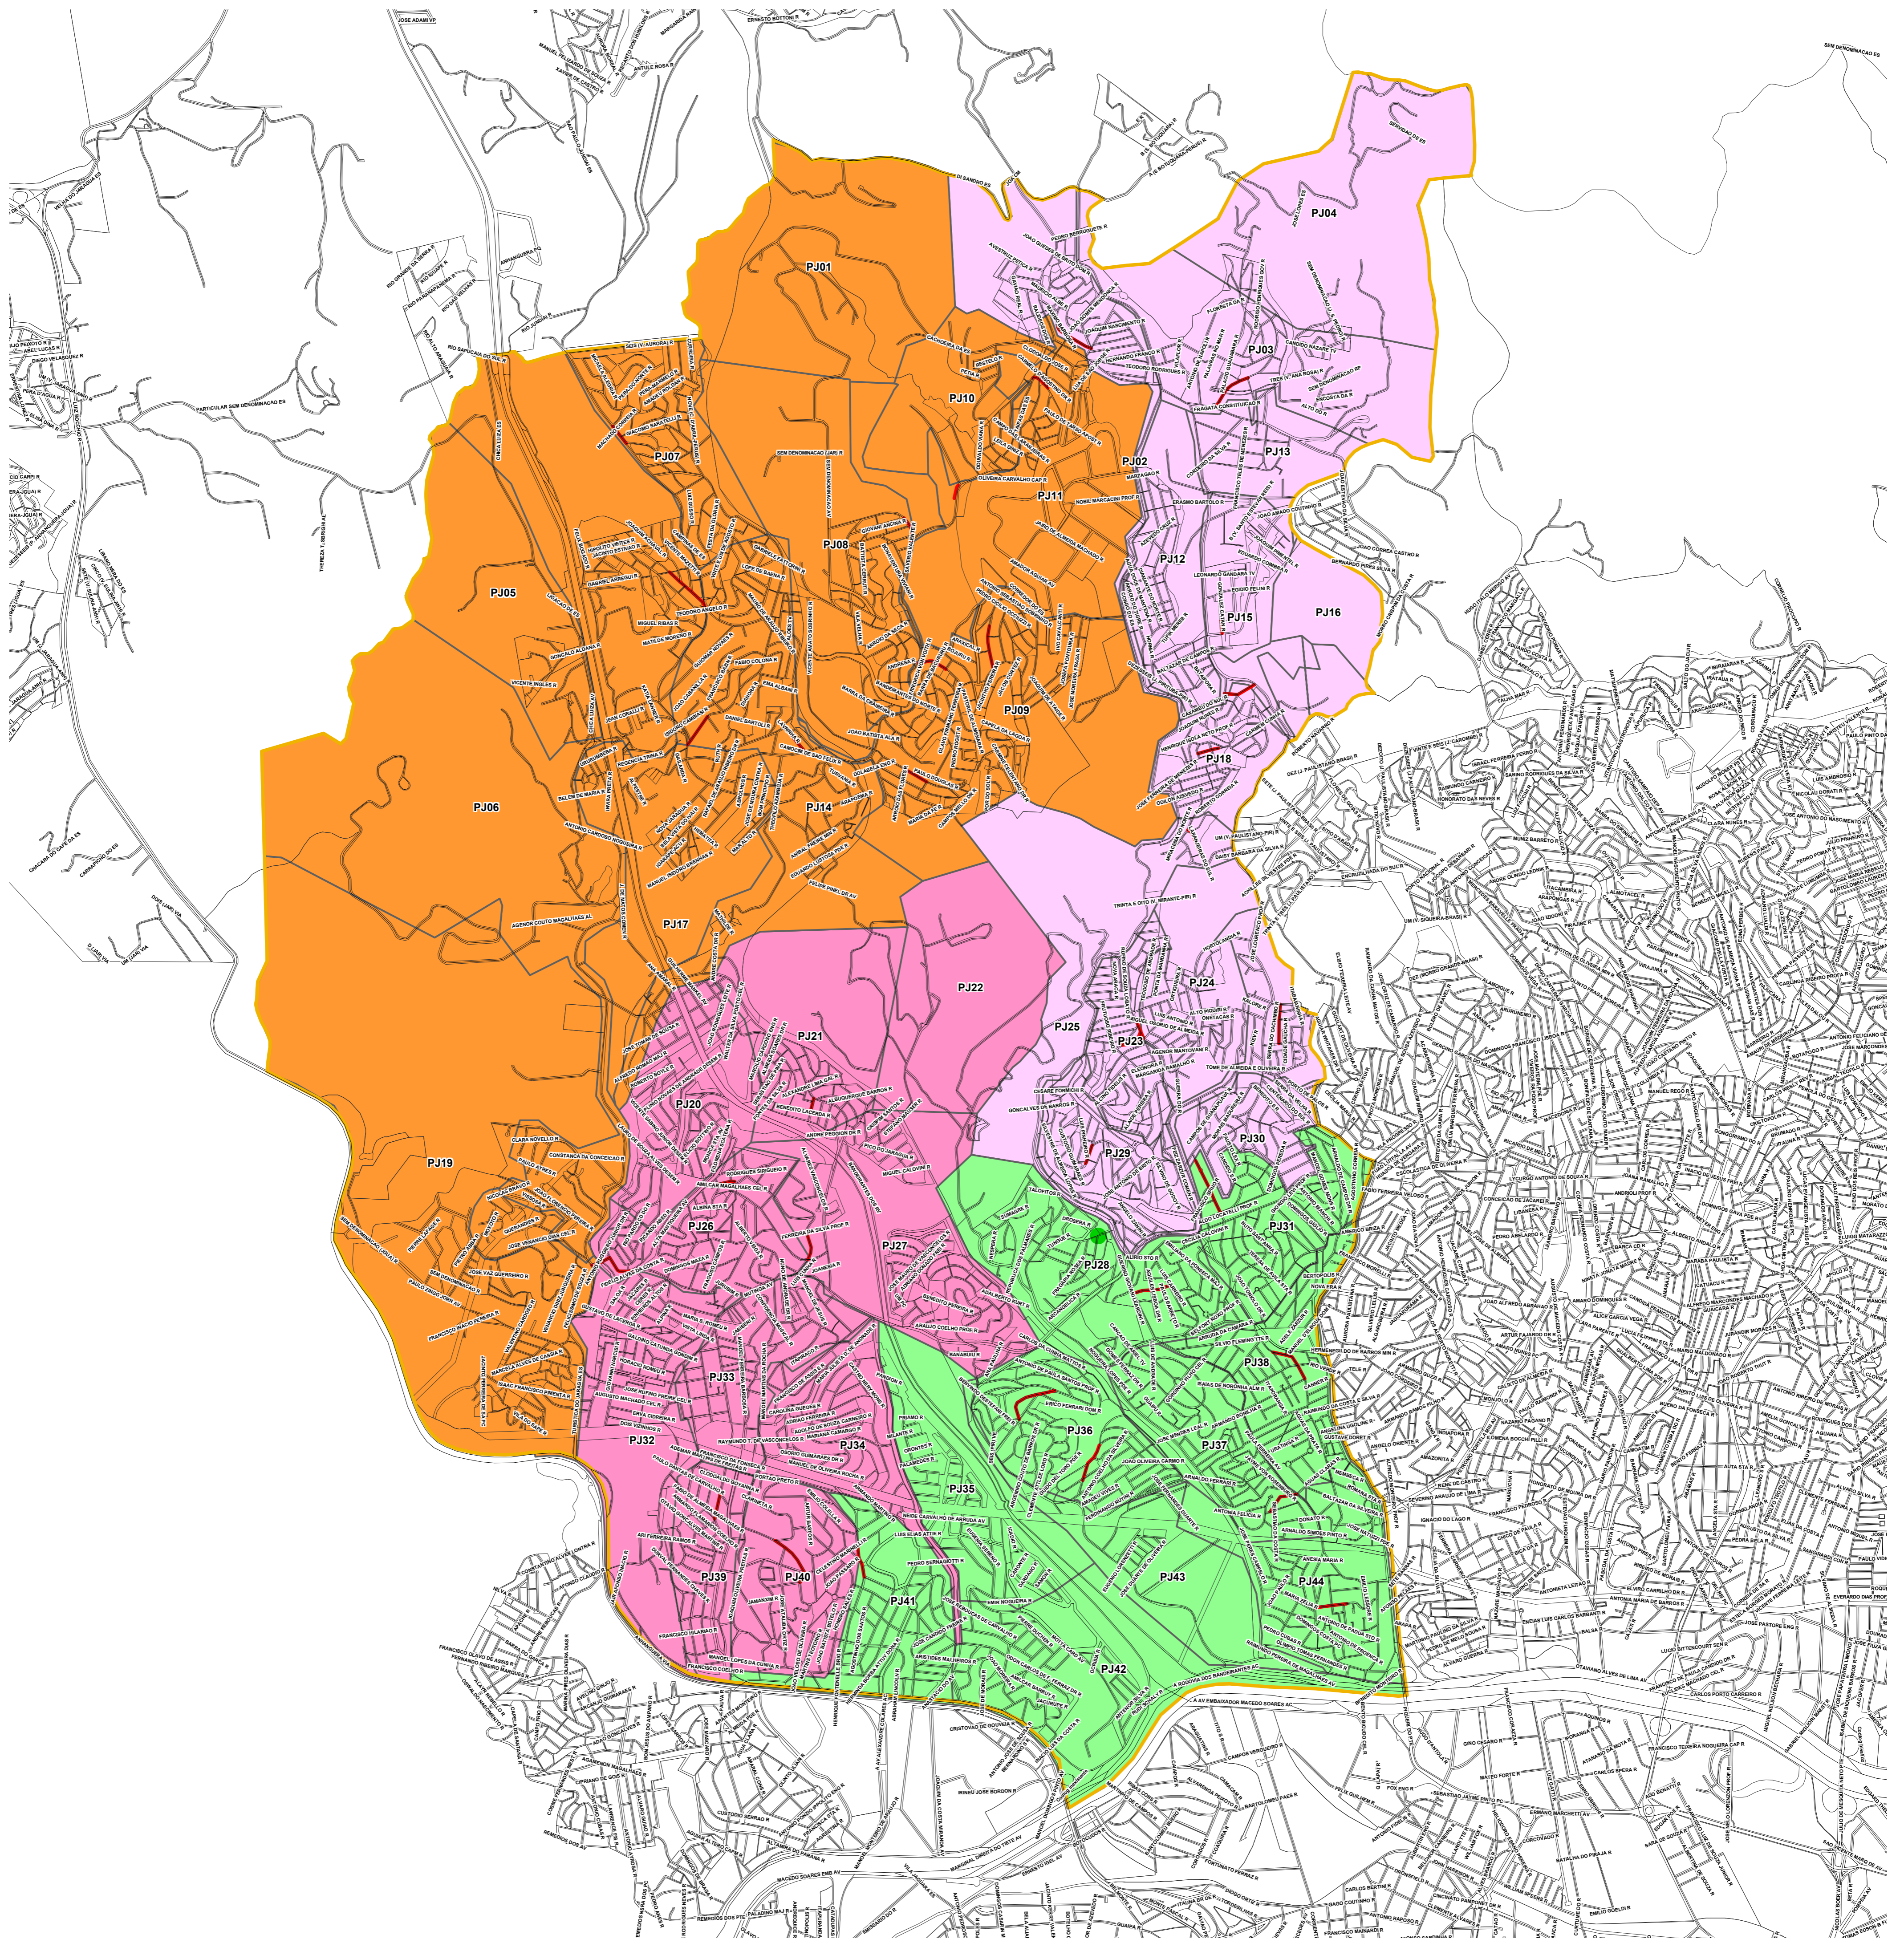

SETORES E FREQUÊNCIAS DE COLETA

NOROESTE SUBPREFEITURA DO PIRITUBA

Subprefeitura de Pirituba