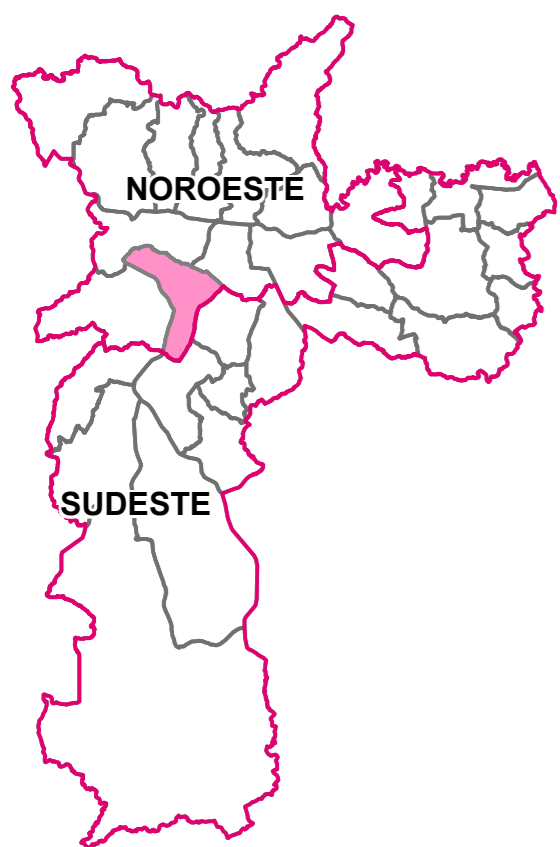

SETORES E FREQUÊNCIAS DE COLETA

NOROESTE

SUBPREFEITURA DE PINHEIROS

Subprefeitura de Pinheiros

LEGENDA

- Delimitação de Subprefeitura
- Lotes
- Grandes Geradores de Saúde
- Feiras

Frequências e Períodos dos Setores de Coleta

- Diário - Diurno
- Diário - Noturno
- Segunda / Quarta / Sexta - Noturno
- Terça / Quinta / Sábado - Noturno

PREFEITURA DO MUNICÍPIO DE SÃO PAULO
SECRETARIA DE SERVIÇOS E OBRAS
DEPARTAMENTO DE LIMPEZA URBANA
DIVISÃO DE ESTUDOS E PESQUISAS

MUNICÍPIO DE SÃO PAULO

TÍTULO : FREQUÊNCIA / PERÍODO DOS SETORES DE COLETA
AGRUPAMENTO - NOROESTE
SUBPREFEITURA DE PINHEIROS

FONTE : LIMPURB I - GEOPROCESSAMENTO

MAPA DIGITAL DO MUNICÍPIO - GEOLOG

ARQUIVO : MAPAS / LPI / CONCESSÃO / LPI/PCS_SFBPinheiros.WOR