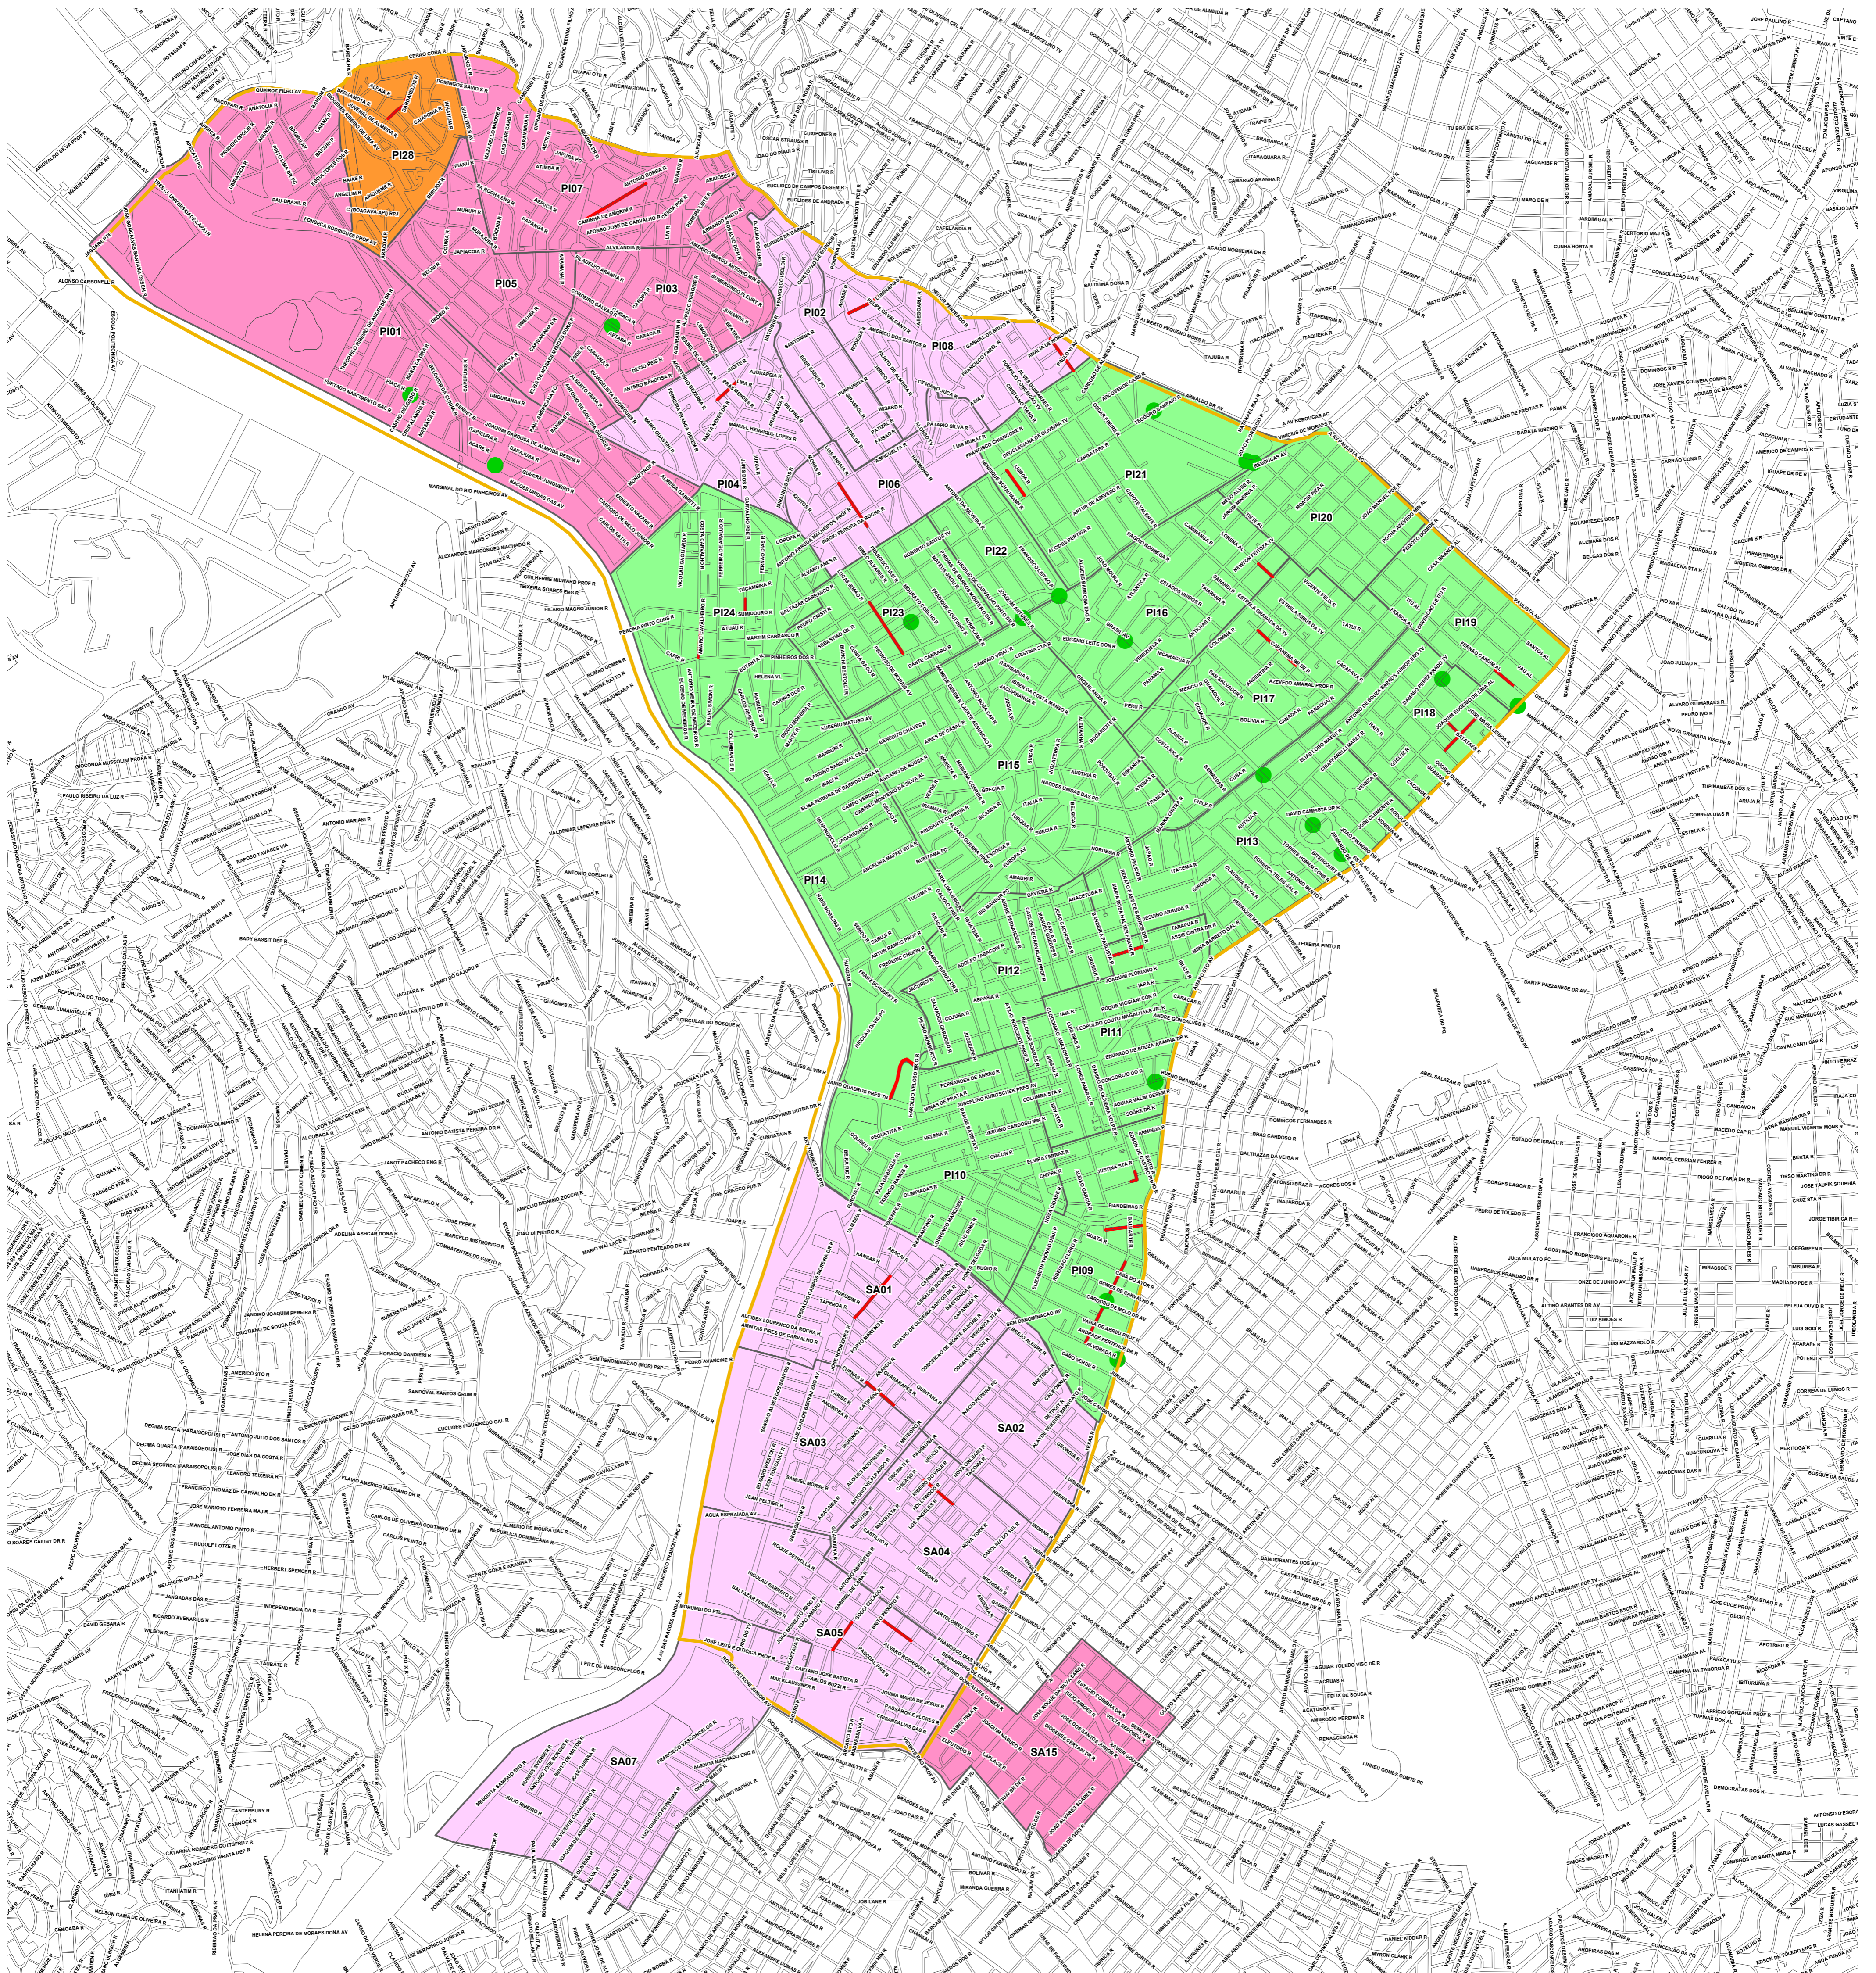

SETORES E FREQUÊNCIAS DE COLETA

NOROESTE

SUBPREFEITURA DE PINHEIROS

Subprefeitura de Pinheiros

LEGENDA

- Delimitação de Subprefeitura
- Lotes
- Grandes Geradores de Saúde
- Feiras

Frequências e Períodos dos Setores de Coleta

- Diário - Diurno
- Diário - Noturno
- Segunda / Quarta / Sexta - Noturno
- Terça / Quinta / Sábado - Noturno

PREFEITURA DO MUNICÍPIO DE SÃO PAULO
SECRETARIA DE SERVIÇOS E OBRAS
DEPARTAMENTO DE LIMPEZA URBANA
DIVISÃO DE ESTUDOS E PESQUISAS

MUNICÍPIO DE SÃO PAULO

TÍTULO : FREQUÊNCIA / PERÍODO DOS SETORES DE COLETA
AGRUPAMENTO - NOROESTE
SUBPREFEITURA DE PINHEIROS

FONTE : LIMPURB I - GEOPROCESSAMENTO

MAPA DIGITAL DO MUNICÍPIO - GEOLOG

ARQUIVO : MAPAS / LPI / CONCESSÃO / LPI/PCS_SFBPinheiros.WOR

SEM ESCALA

DATA : 17 / 06 / 2003

LIMPURB I
DIVISÃO TÉCNICA DE ESTUDOS E PESQUISAS
SETOR DE GEOPROCESSAMENTO