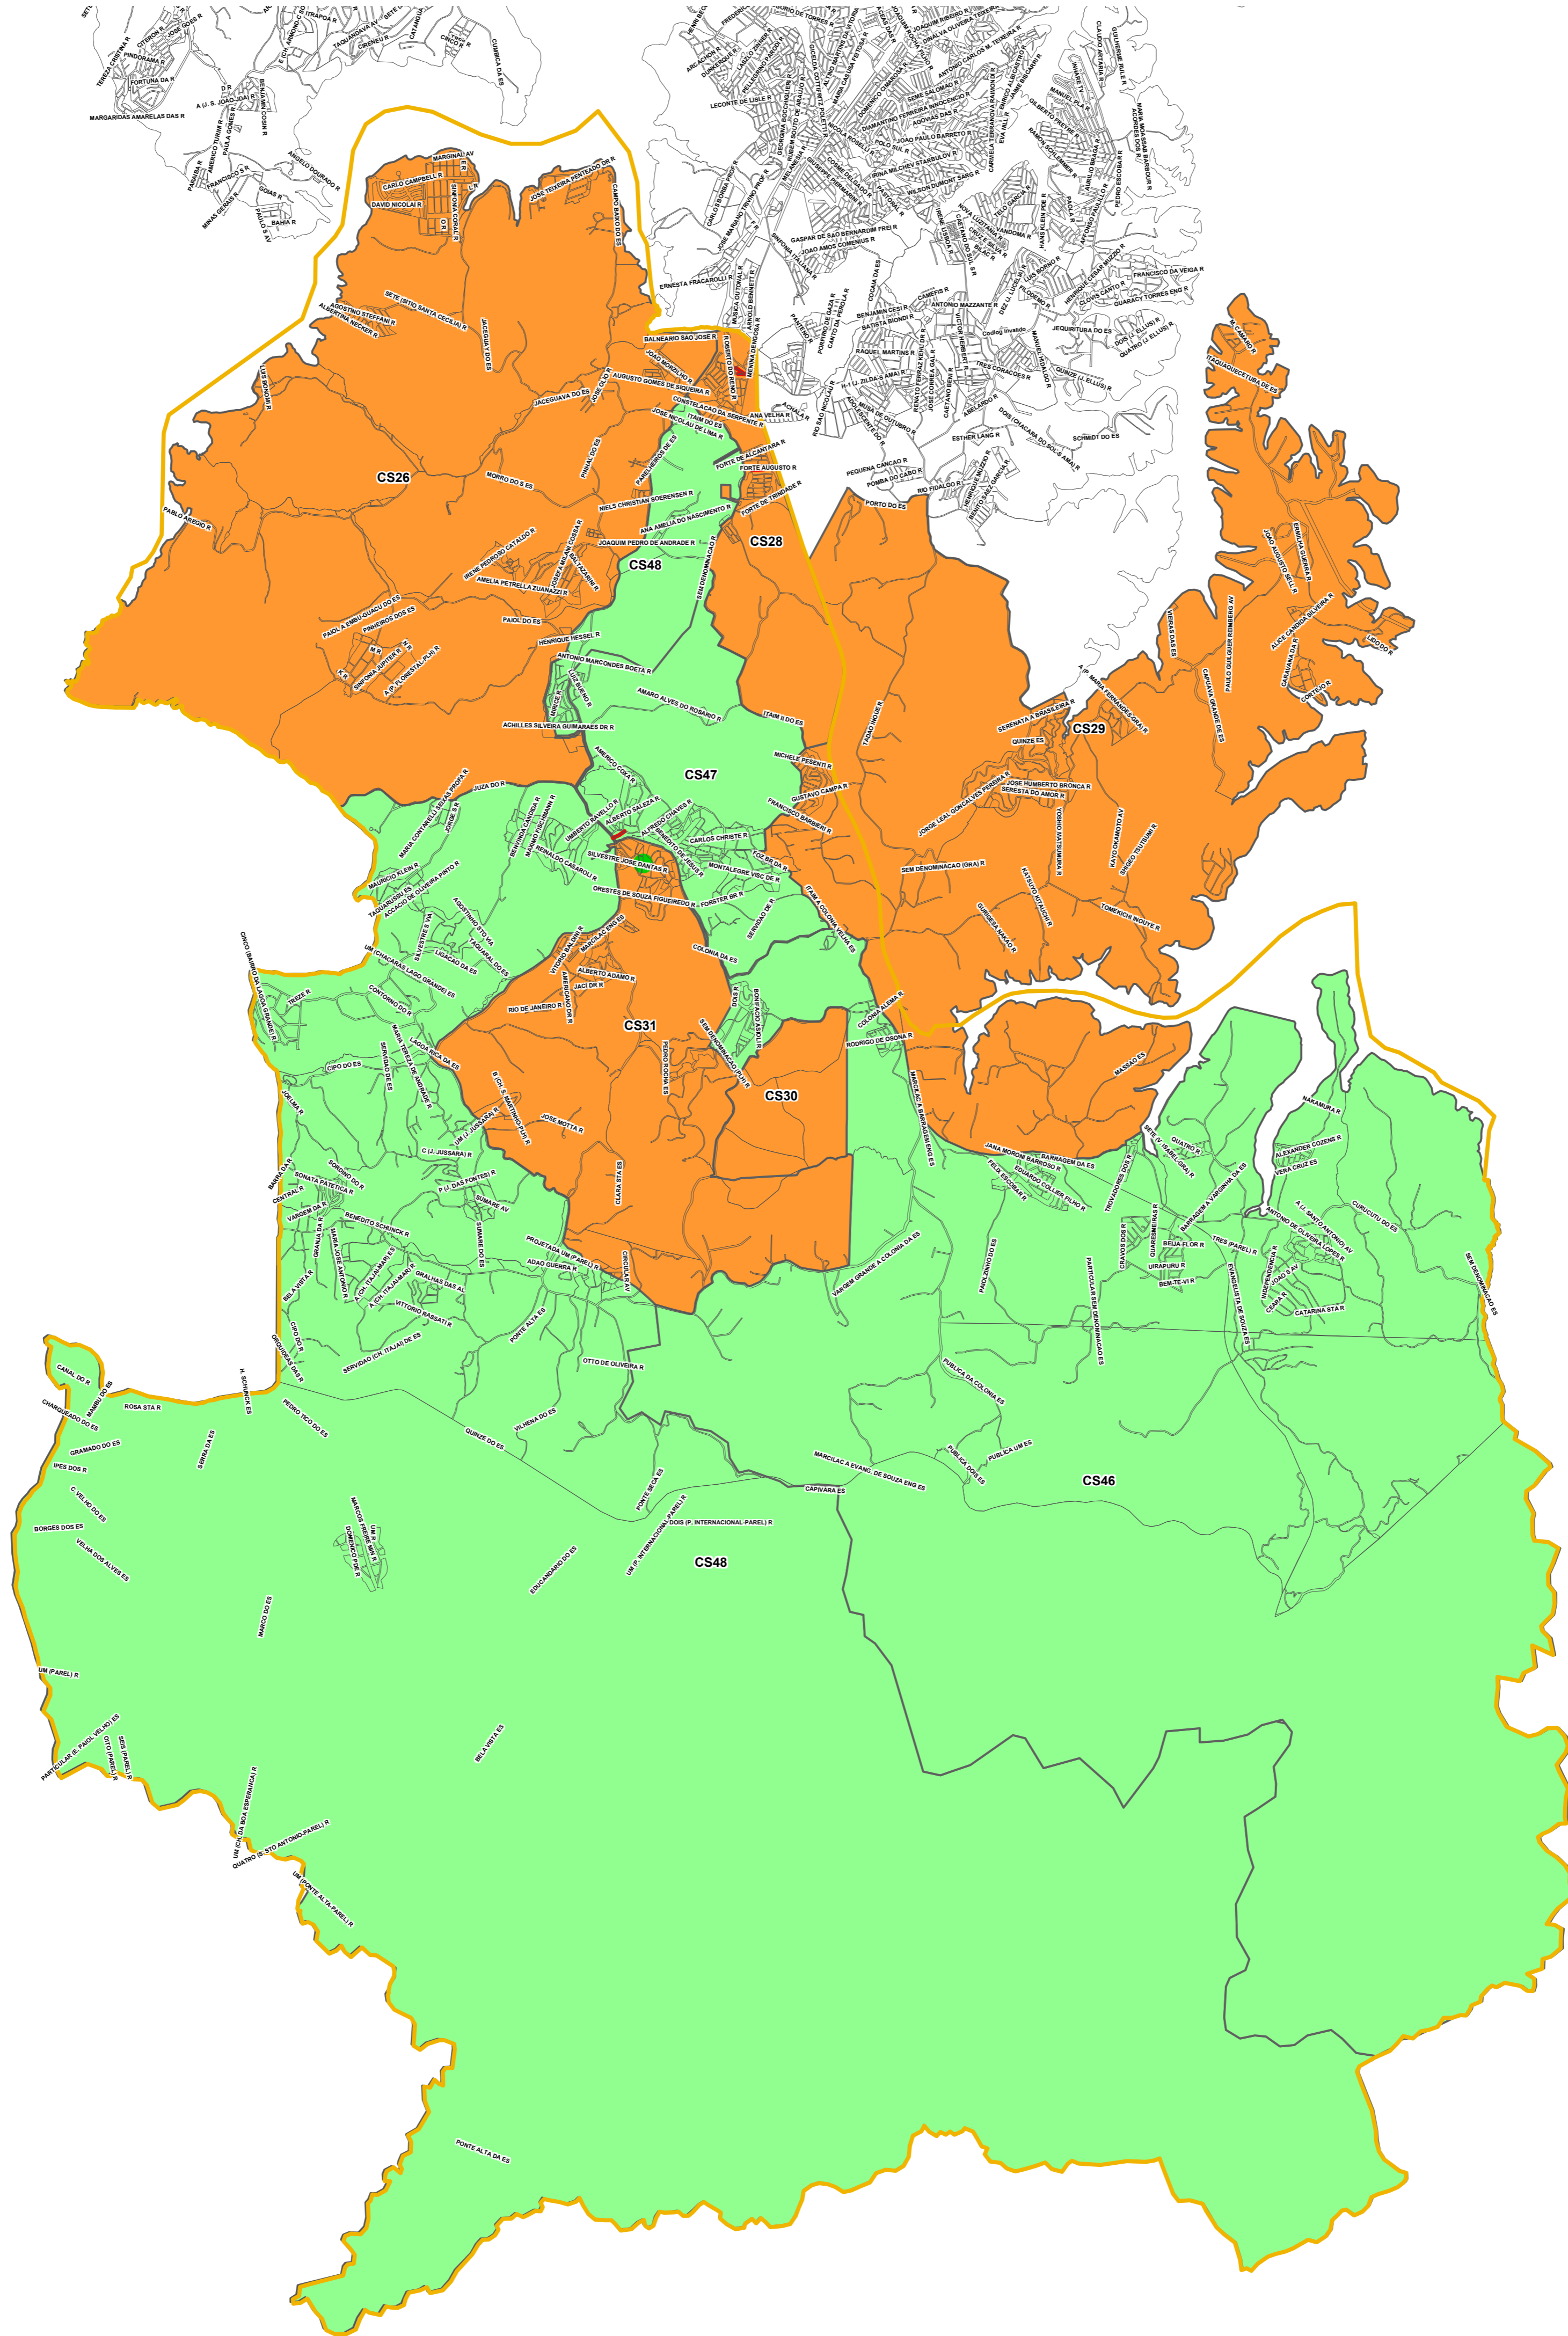

SETORES E FREQUÊNCIAS DE COLETA

SUDESTE

SUBPREFEITURA DE PARELHEIROS