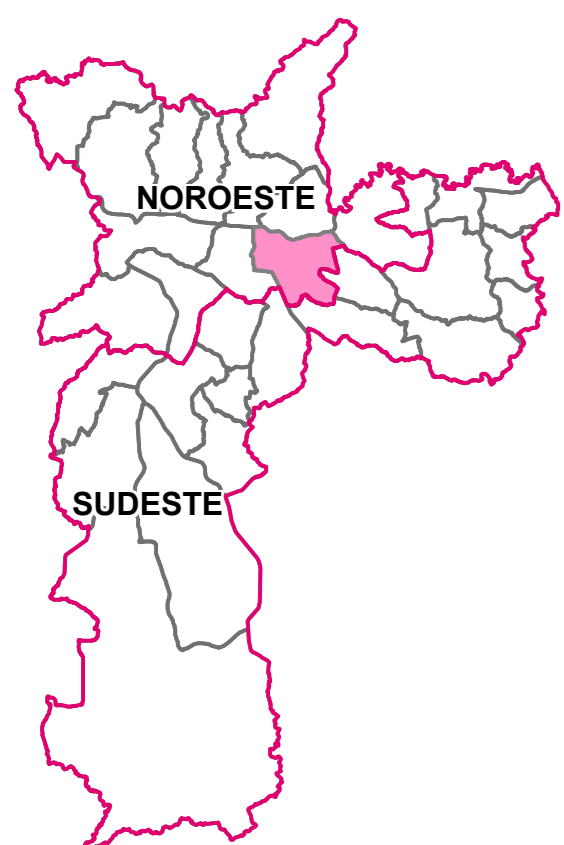

SETORES E FREQUÊNCIAS DE COLETA

NOROESTE

SUBPREFEITURA DA MOOCA

Subprefeitura da Mooca

LEGENDA

Delimitação de Subprefeitura

Lotes

Grandes Geradores de Saúde

Feiras

Frequências e Períodos dos Setores de Coleta

- Diário - Diurno
- Diário - Noturno
- Segunda / Quarta / Sexta - Diurno
- Segunda / Quarta / Sexta - Noturno
- Terça / Quinta / Sábado - Diurno
- Terça / Quinta / Sábado - Noturno
- 102

PREFEITURA DO MUNICÍPIO DE SÃO PAULO
SECRETARIA DE SERVIÇOS E OBRAS
DEPARTAMENTO DE LIMPEZA URBANA
DIVISÃO DE ESTUDOS E PESQUISAS

MUNICÍPIO DE SÃO PAULO

TÍTULO : FREQÜÊNCIA / PERÍODO DOS SETORES DE COLETA
AGRUPAMENTO - NOROESTE
SUBPREFEITURA DA MOOCA

FONTE : LIMPURB I - GEOPROCESSAMENTO

MAPA DIGITAL DO MUNICÍPIO - GEOLOG

ARQUIVO : MAPAS / LPB / CONCESSÃO / LpbPCS_SFBMooca_WOR

SEM ESCALA

DATA : 17 / 06 / 2003

LIMPURB I
DIVISÃO TÉCNICA DE ESTUDOS E PESQUISAS
SETOR DE GEOPROCESSAMENTO