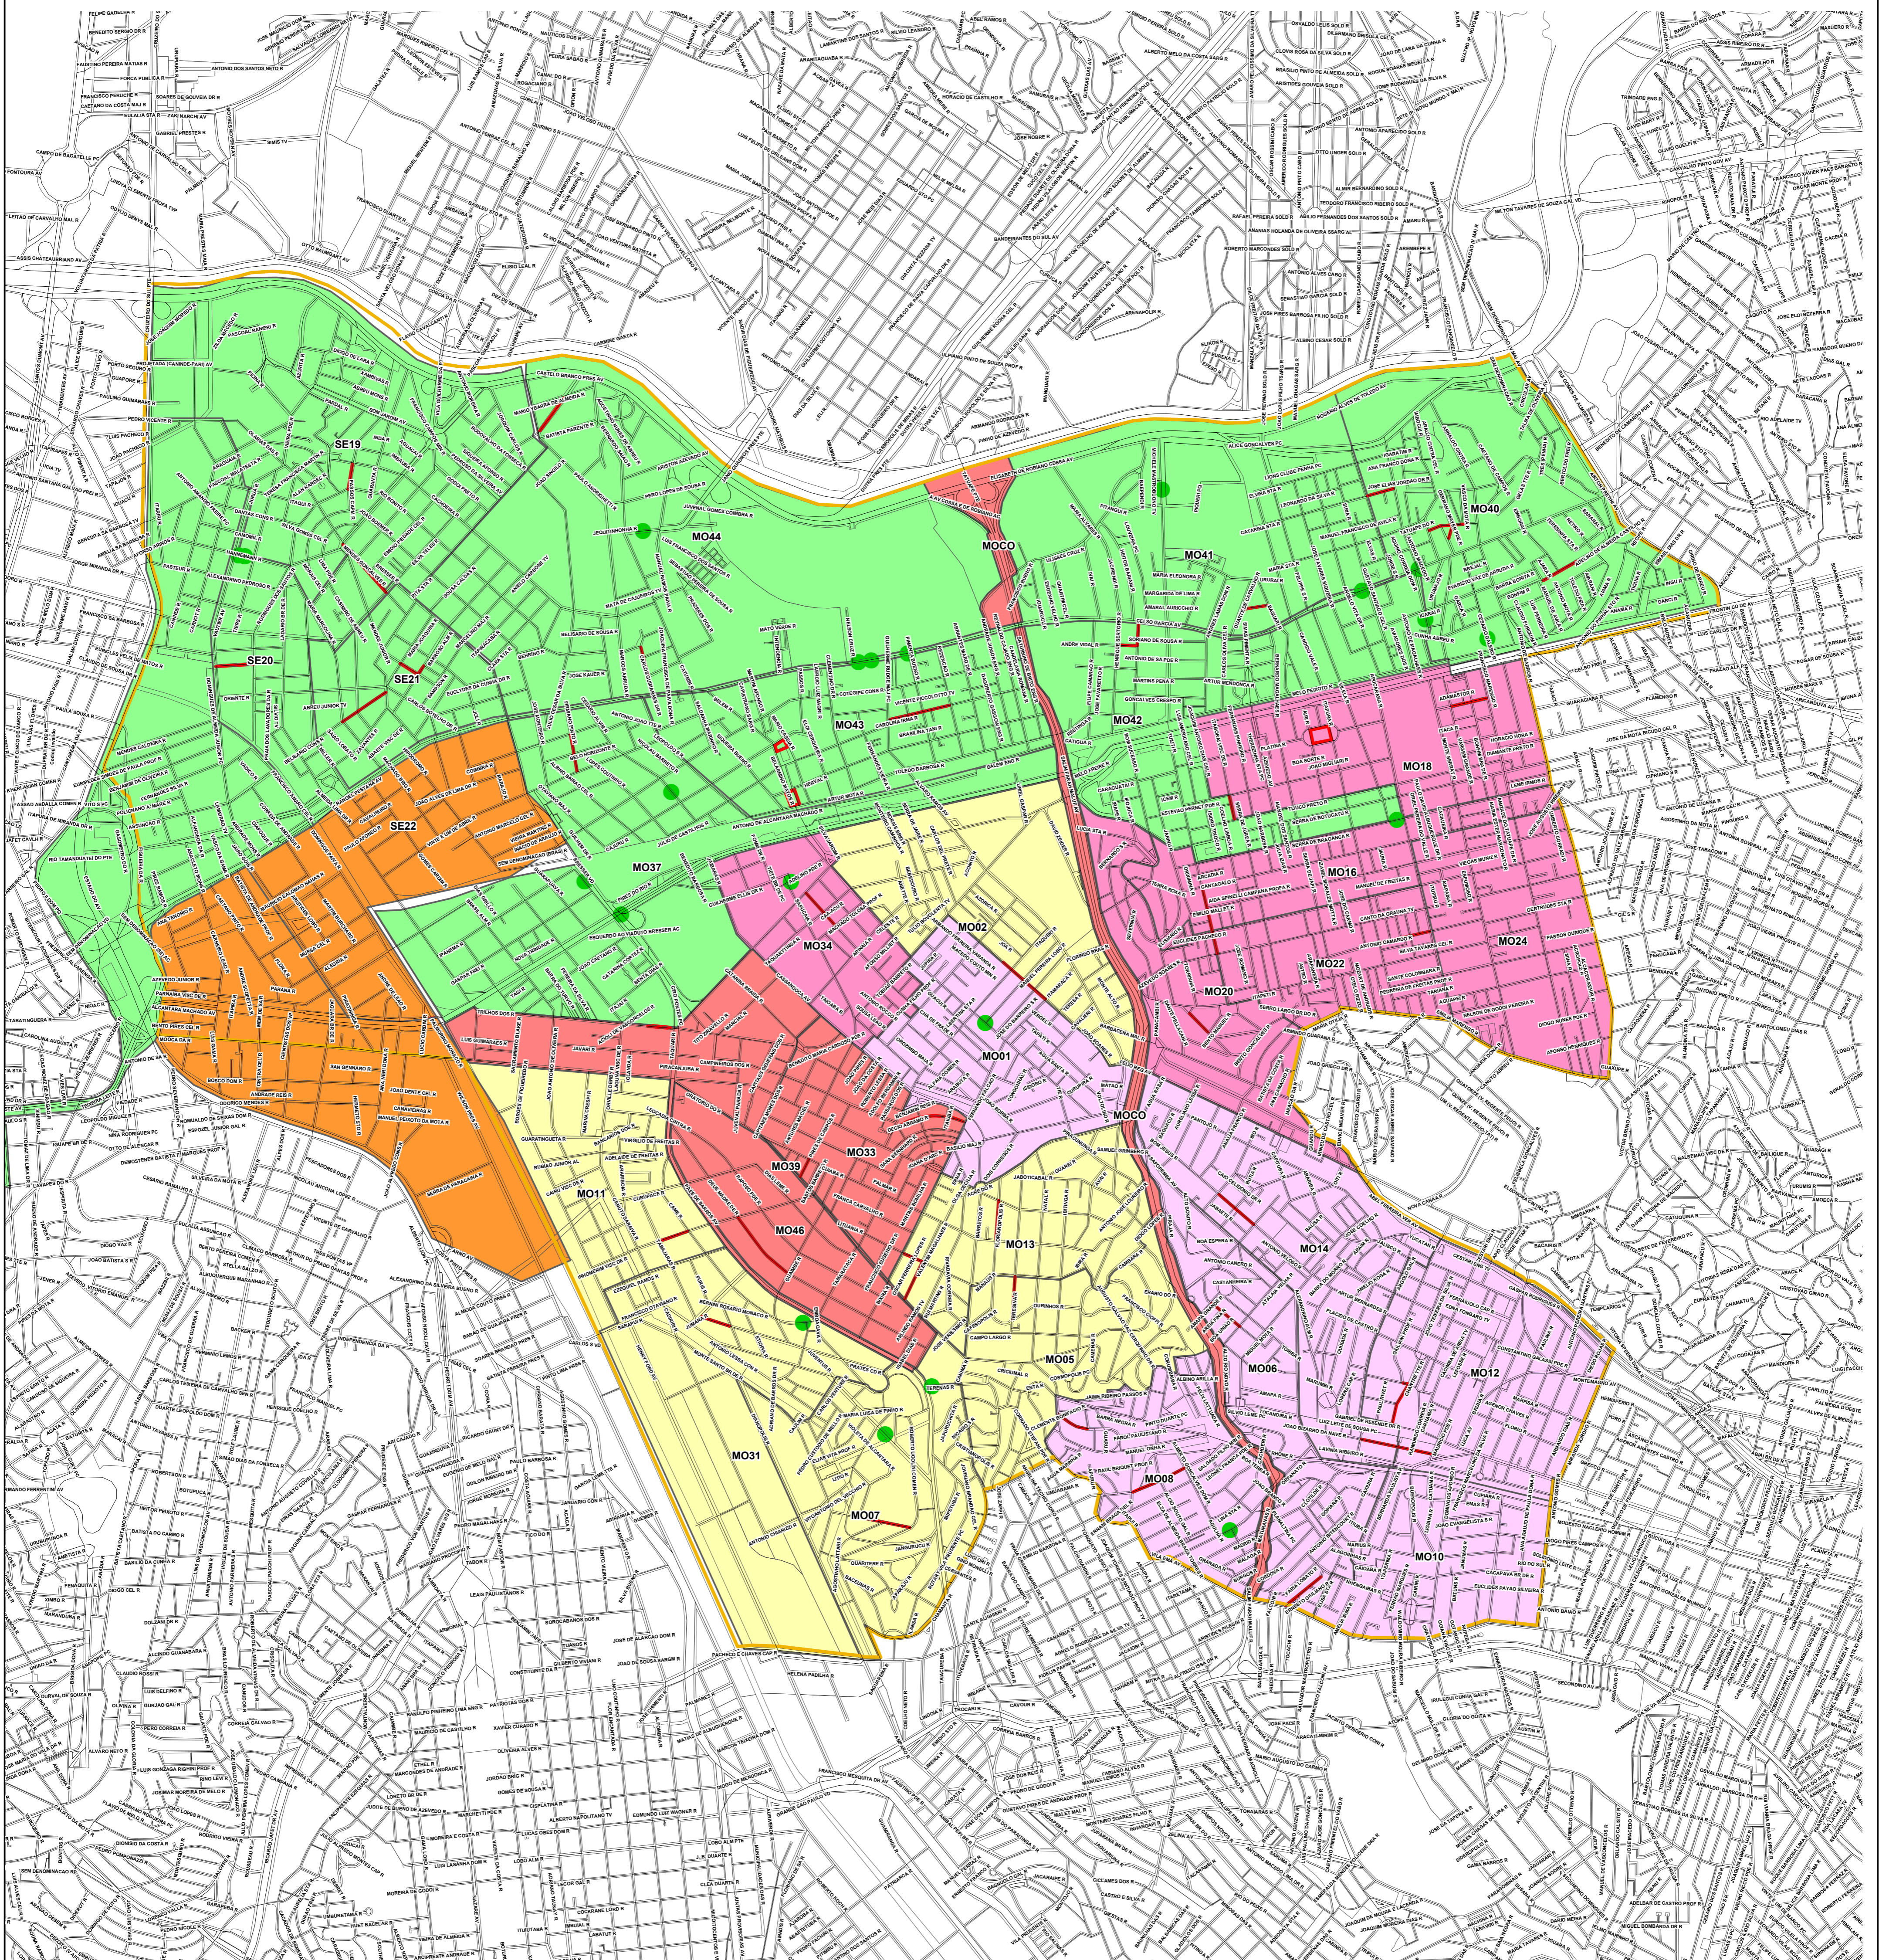

SETORES E FREQUÊNCIAS DE COLETA

NOROESTE

SUBPREFEITURA DA MOOCA

Subprefeitura da Mooca

LEGENDA

Delimitação de Subprefeitura

Lotes

Grandes Geradores de Saúde

Feiras

Frequências e Períodos dos Setores de Coleta

- Diário - Diurno
- Diário - Noturno
- Segunda / Quarta / Sexta - Diurno
- Segunda / Quarta / Sexta - Noturno
- Terça / Quinta / Sábado - Diurno
- Terça / Quinta / Sábado - Noturno
- 102

PREFEITURA DO MUNICÍPIO DE SÃO PAULO
SECRETARIA DE SERVIÇOS E OBRAS
DEPARTAMENTO DE LIMPEZA URBANA
DIVISÃO DE ESTUDOS E PESQUISAS

MUNICÍPIO DE SÃO PAULO

TÍTULO : FREQÜÊNCIA / PERÍODO DOS SETORES DE COLETA
AGRUPAMENTO - NOROESTE
SUBPREFEITURA DA MOOCA

FONTE : LIMPURB I - GEOPROCESSAMENTO

MAPA DIGITAL DO MUNICÍPIO - GEOLOG

ARQUIVO : MAPAS / LPB / CONCESSÃO / LpbPCS_SFBMooca_WOR

SEM ESCALA

DATA : 17 / 06 / 2003

LIMPURB I
DIVISÃO TÉCNICA DE ESTUDOS E PESQUISAS
SETOR DE GEOPROCESSAMENTO