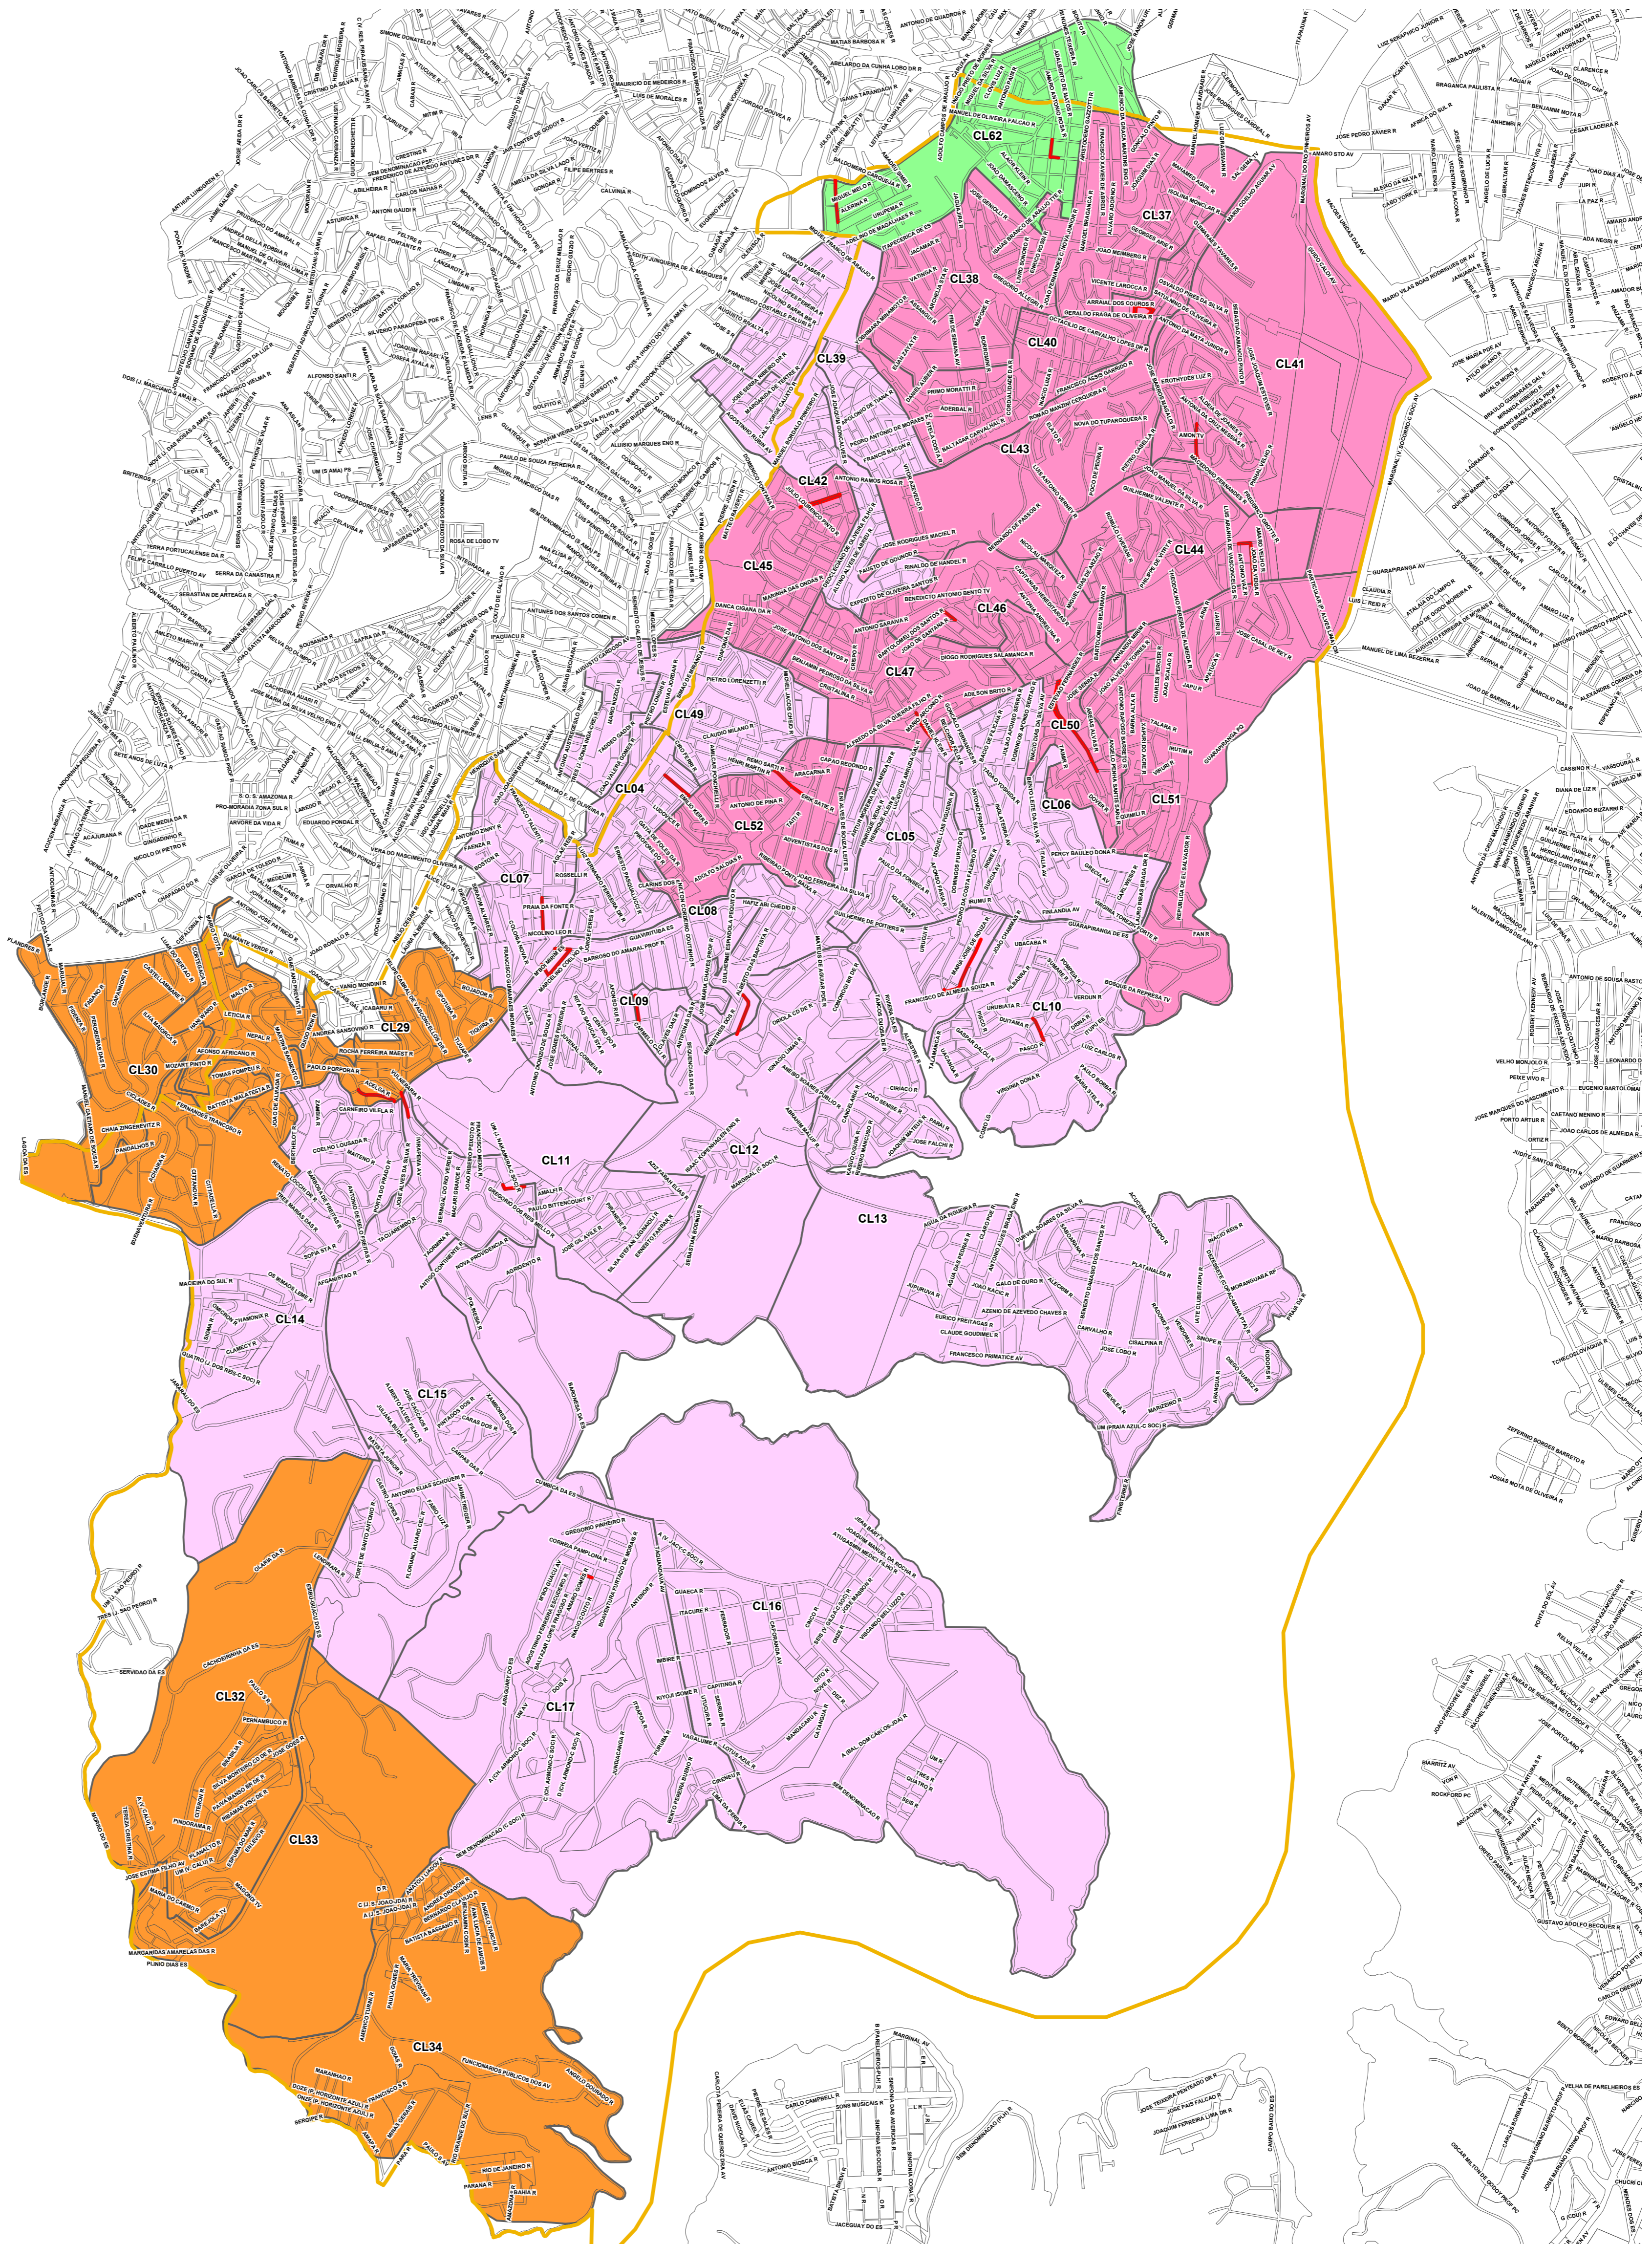

SETORES E FREQUÊNCIAS DE COLETA

SUDESTE SUBPREFEITURA DE MBOI MIRIM