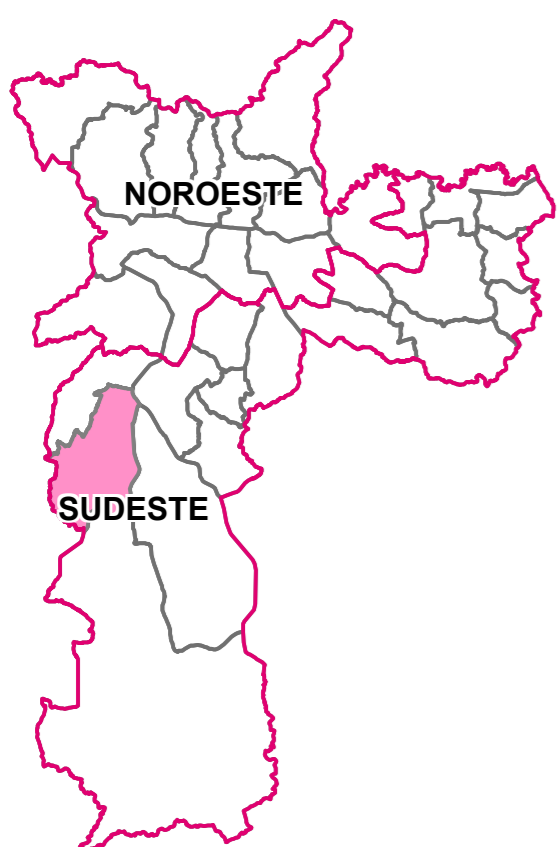

Subprefeitura de MBoi Mirim