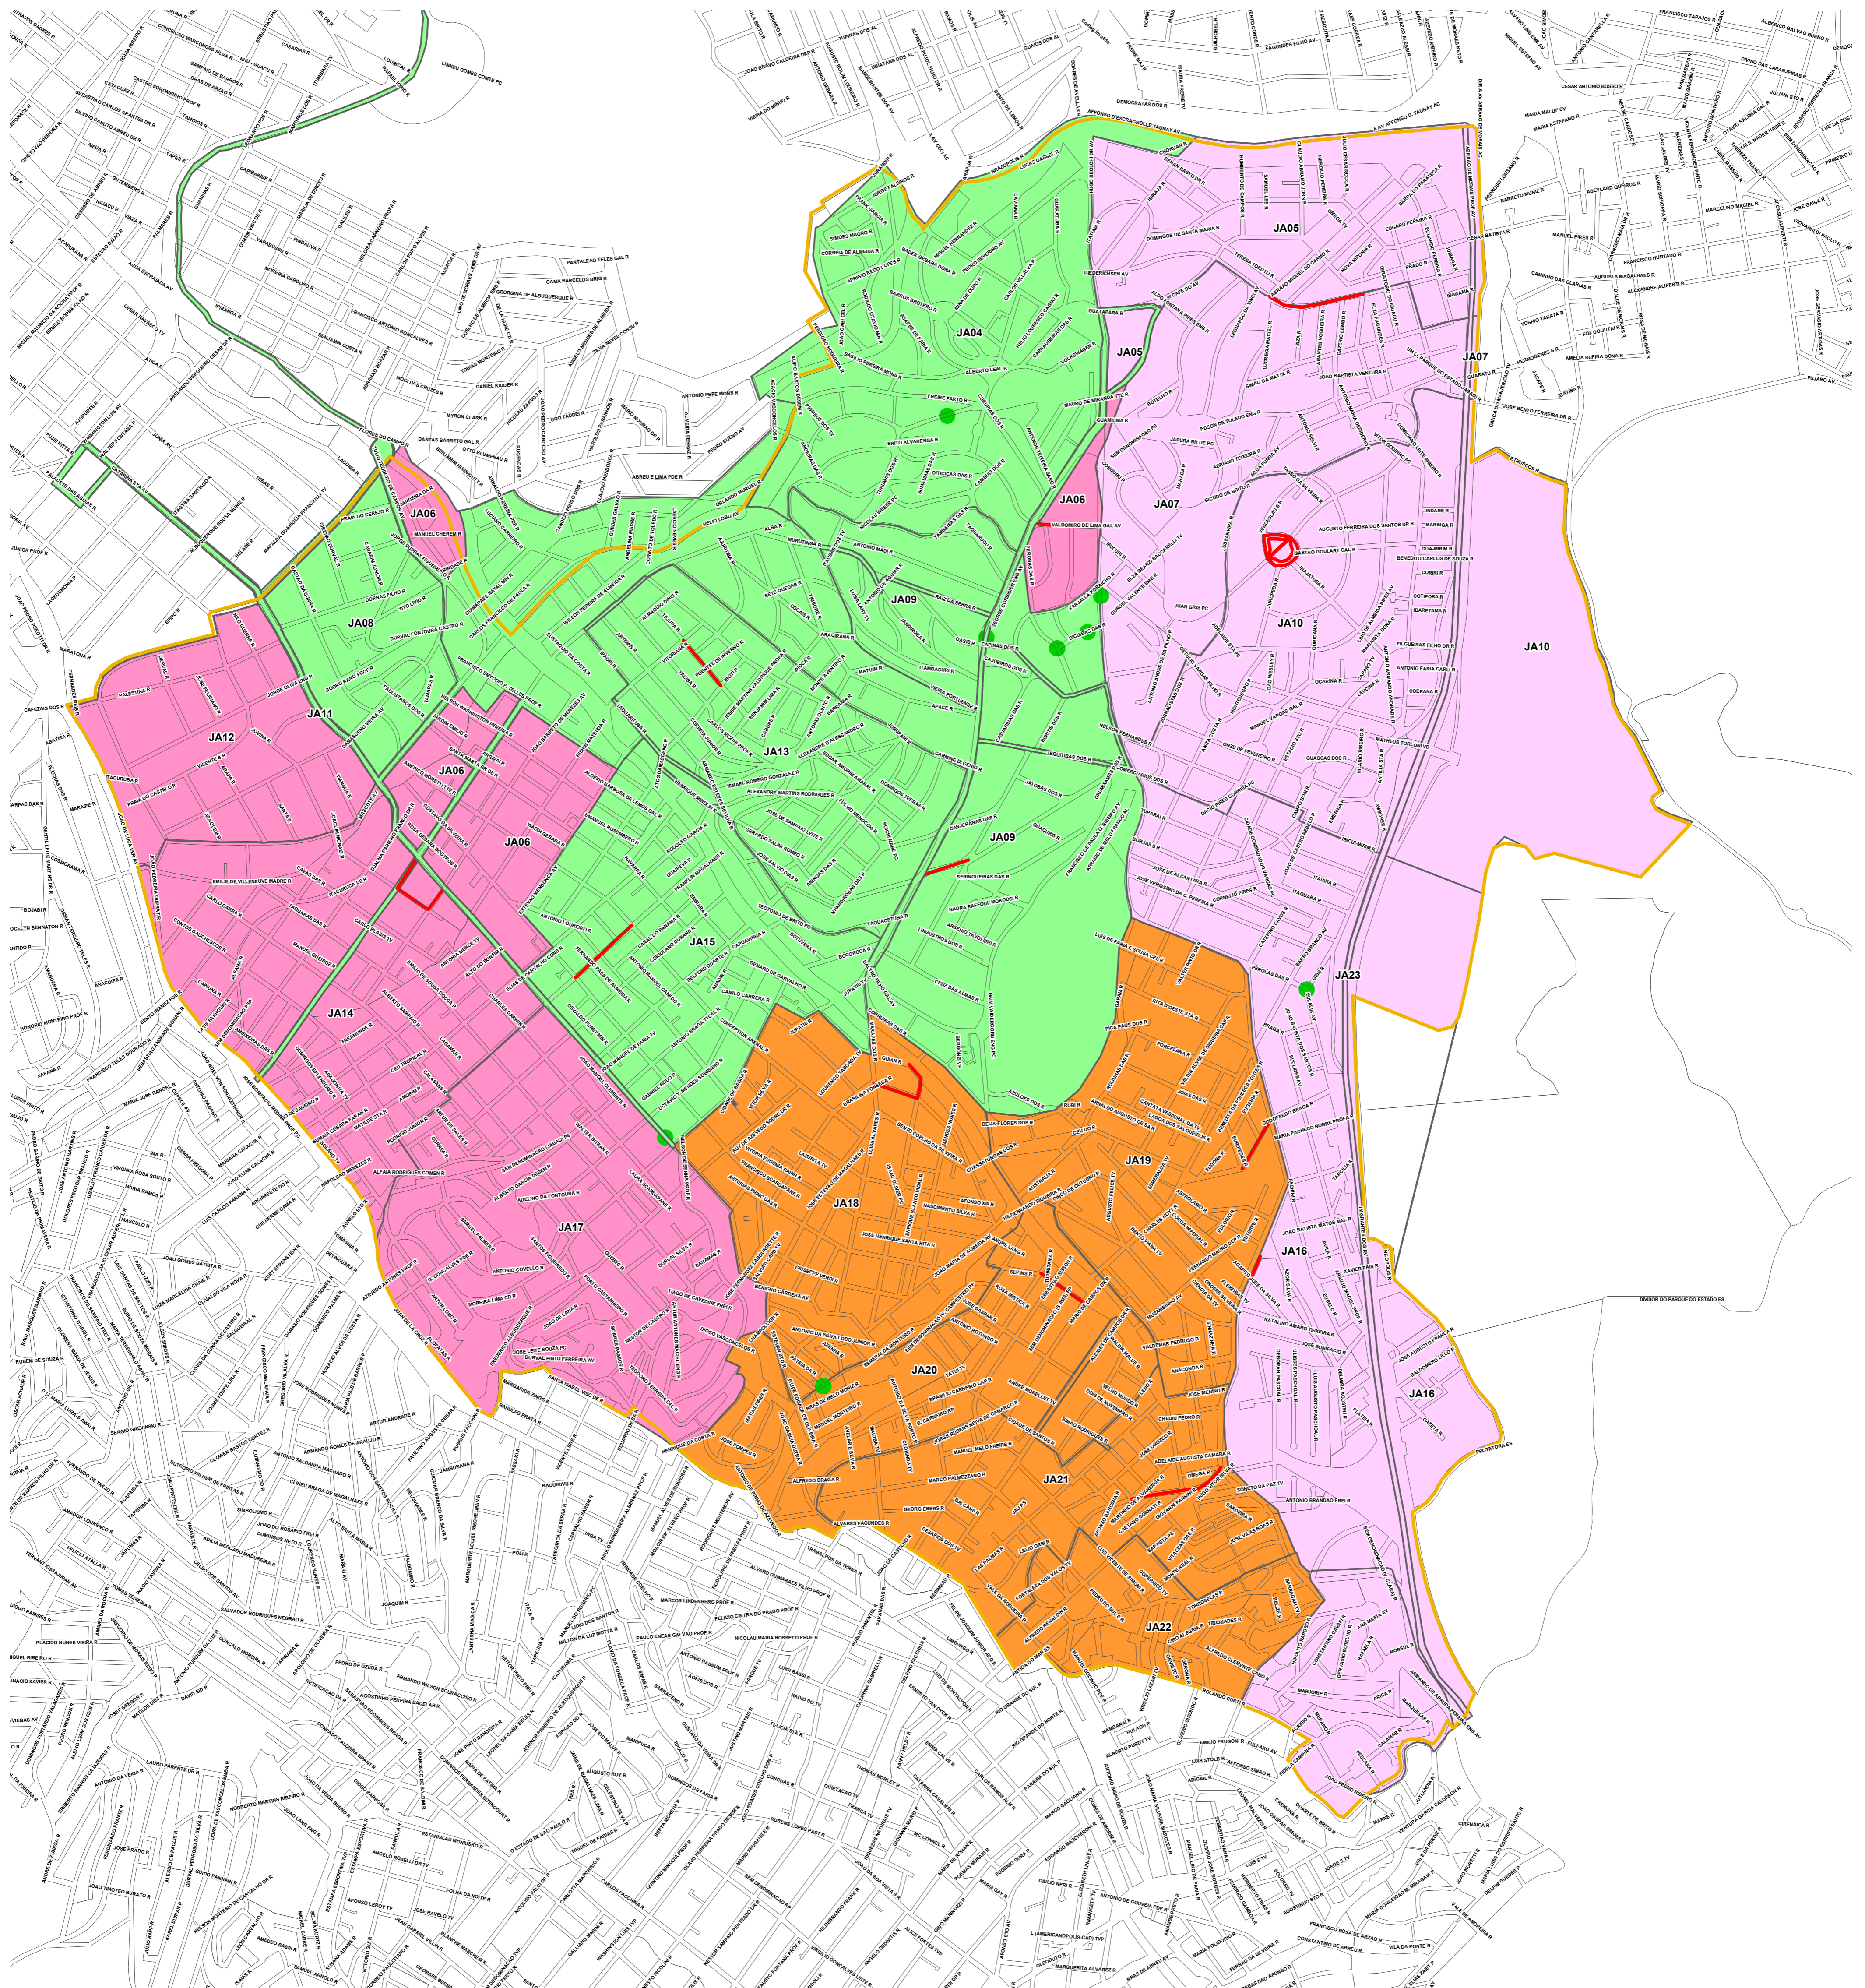

SETORES E FREQUÊNCIAS DE COLETA

SUDESTE

SUBPREFEITURA DE JABAQUARA

Subprefeitura de Jabaquara