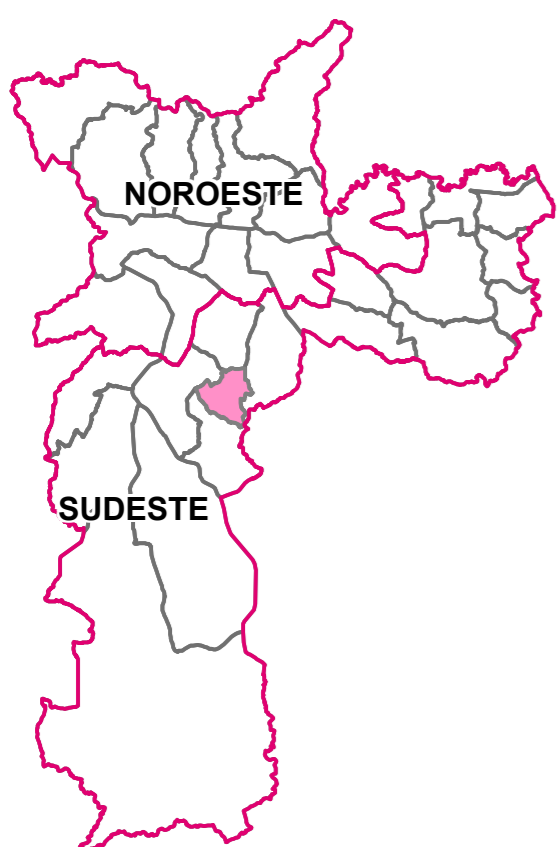

LEGENDA

- Delimitação de Subprefeitura
- Lotes
- Grandes Geradores de Saúde
- Feiras

Frequências e Períodos dos Setores de Coleta

- Segunda / Quarta / Sexta - Diurno
- Segunda / Quarta / Sexta - Noturno
- Terça / Quinta / Sábado - Diurno
- Terça / Quinta / Sábado - Noturno

PREFEITURA DO MUNICÍPIO DE SÃO PAULO
SECRETARIA DE SERVIÇOS E OBRAS
DEPARTAMENTO DE LIMPEZA URBANA
DIVISÃO DE ESTUDOS E PESQUISAS

MUNICÍPIO DE SÃO PAULO

TÍTULO: FREQUÊNCIA / PERÍODO DOS SETORES DE COLETA
AGRUPAMENTO - SUDESTE
SUBPREFEITURA DE JABAQUARA

FONTE: LIMPURB I - GEOPROCESSAMENTO

MAPA DIGITAL DO MUNICÍPIO - GEOLOG

ARQUIVO: MAPAS / LPIB / CONCESSÃO / L22PCS_SPLJabaquara.WOR

SEM ESCALA

DATA: 17 / 06 / 2003

LIMPURB I
DIVISÃO TÉCNICA DE ESTUDOS E PESQUISAS
SETOR DE GEOPROCESSAMENTO