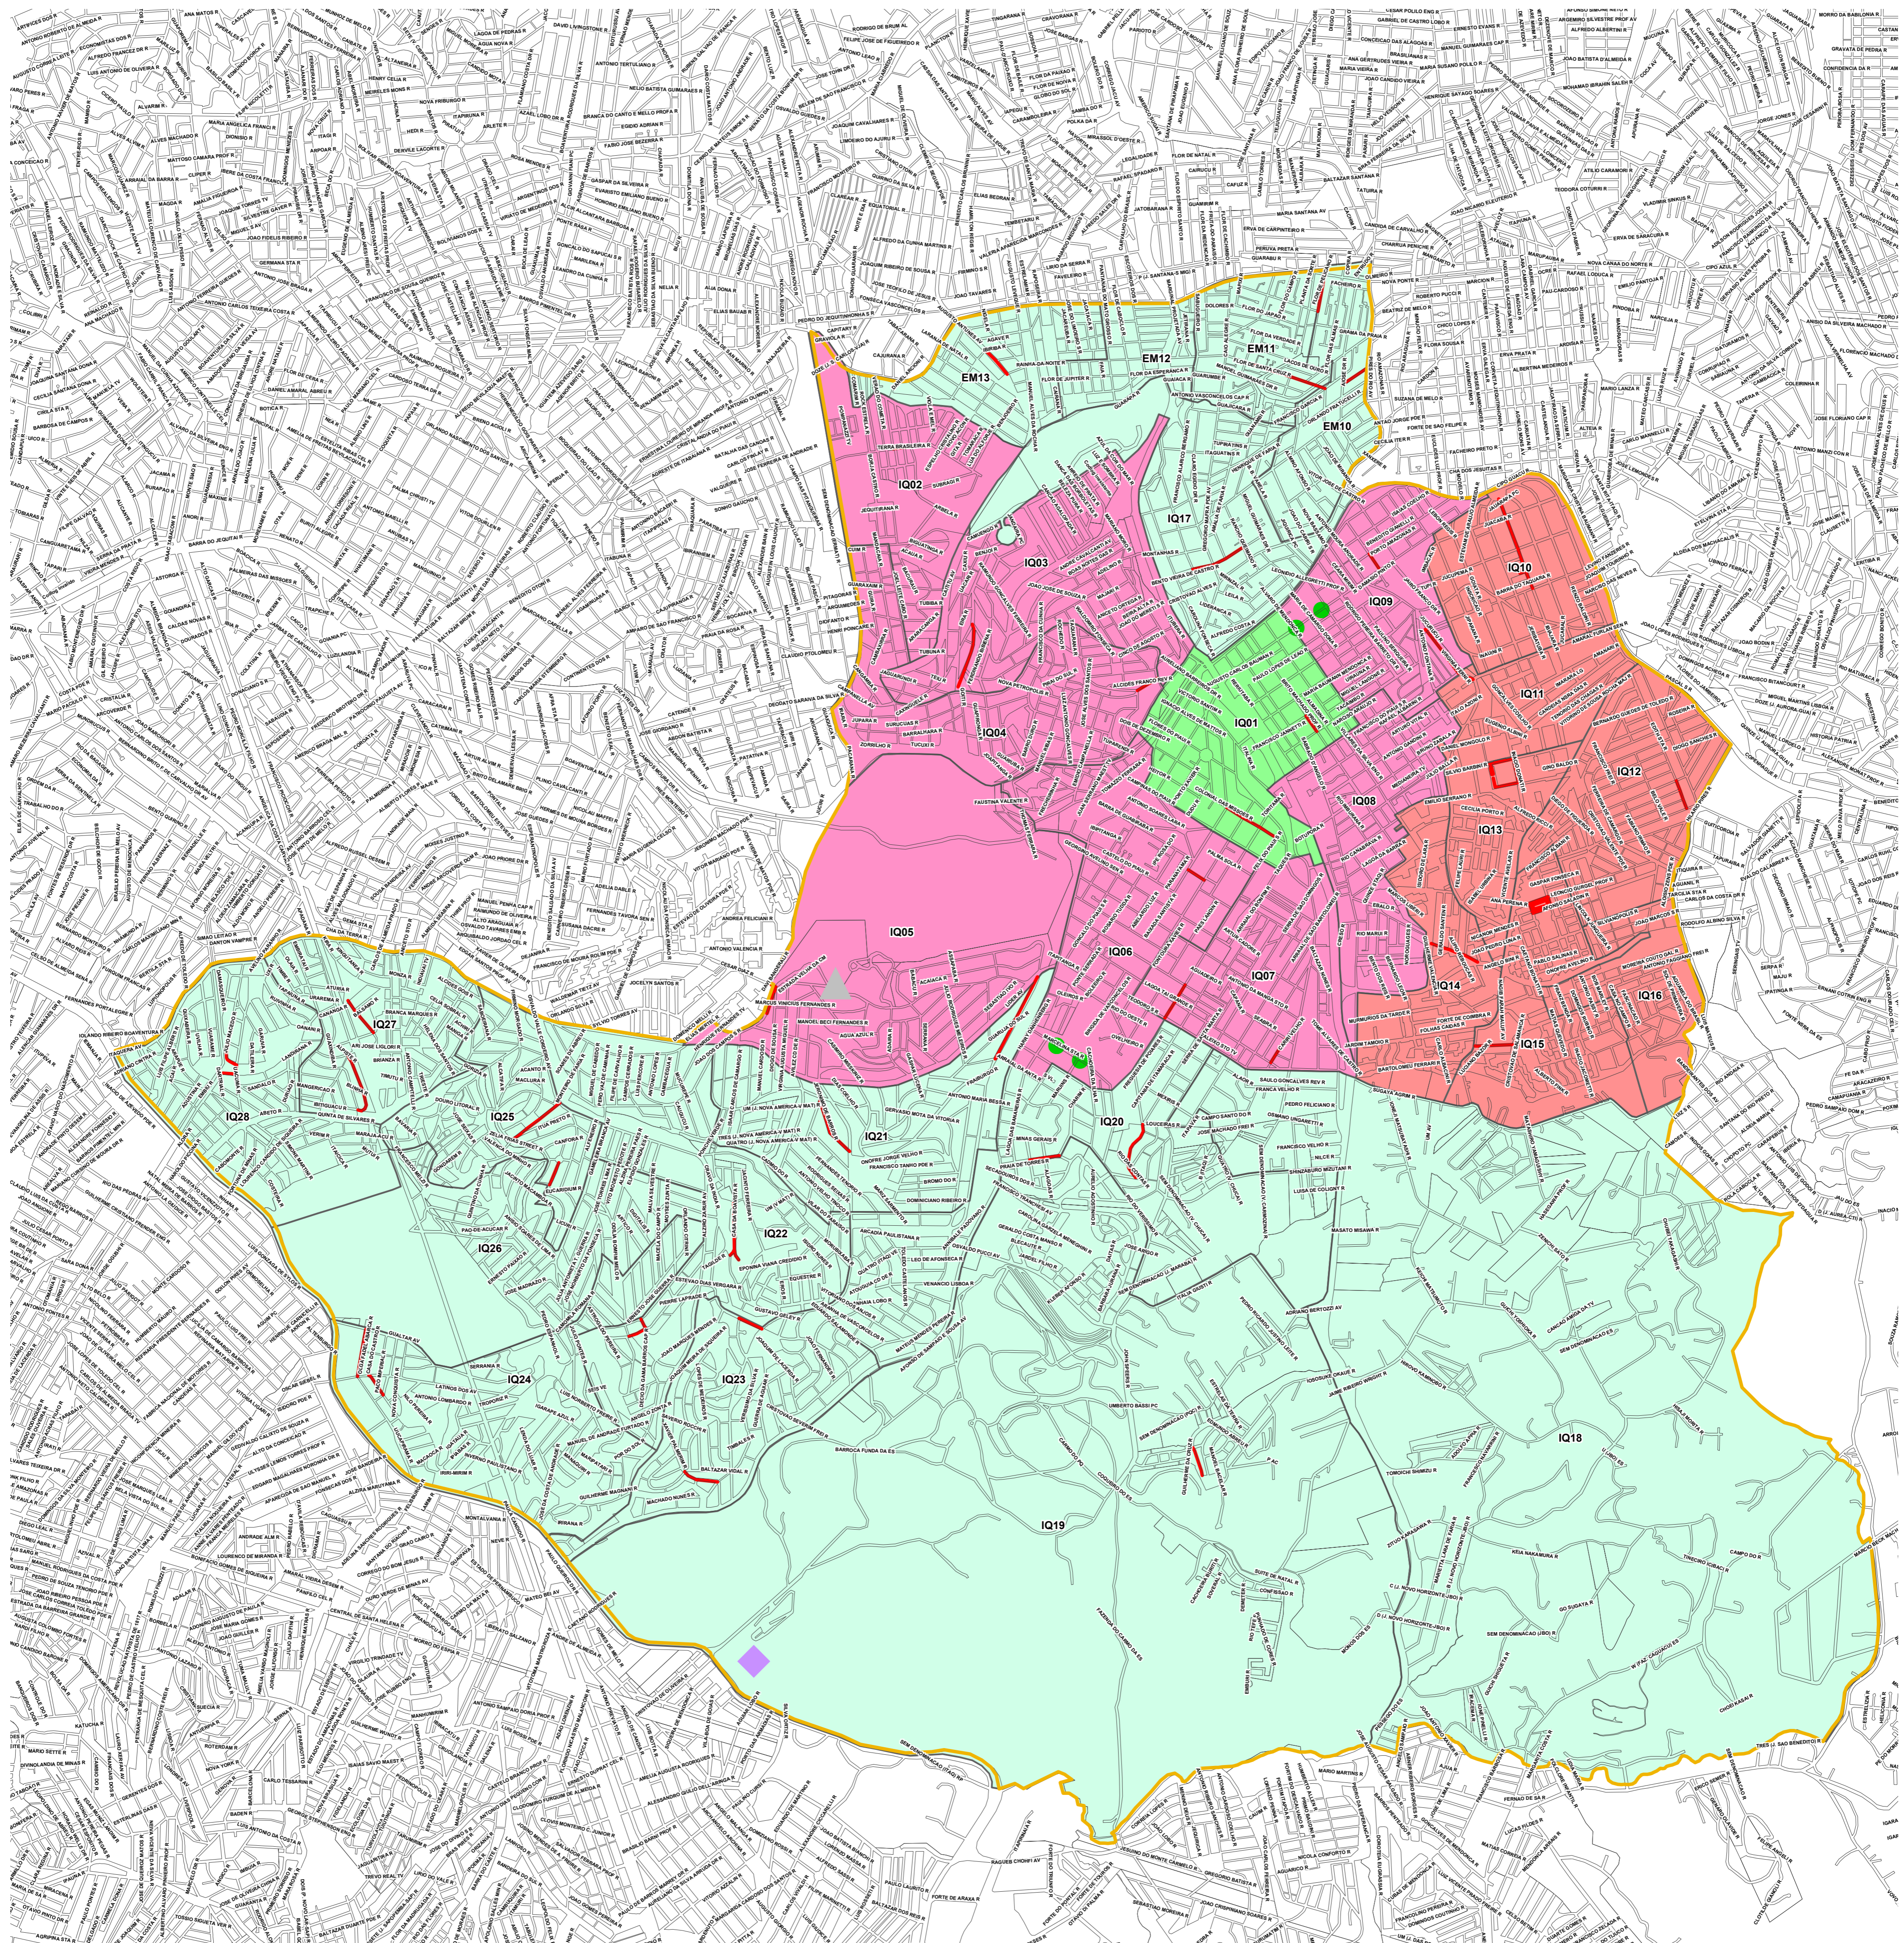

SETORES E FREQUÊNCIAS DE COLETA

SUDESTE

SUBPREFEITURA DE ITAQUERA

Subprefeitura de Itaquera