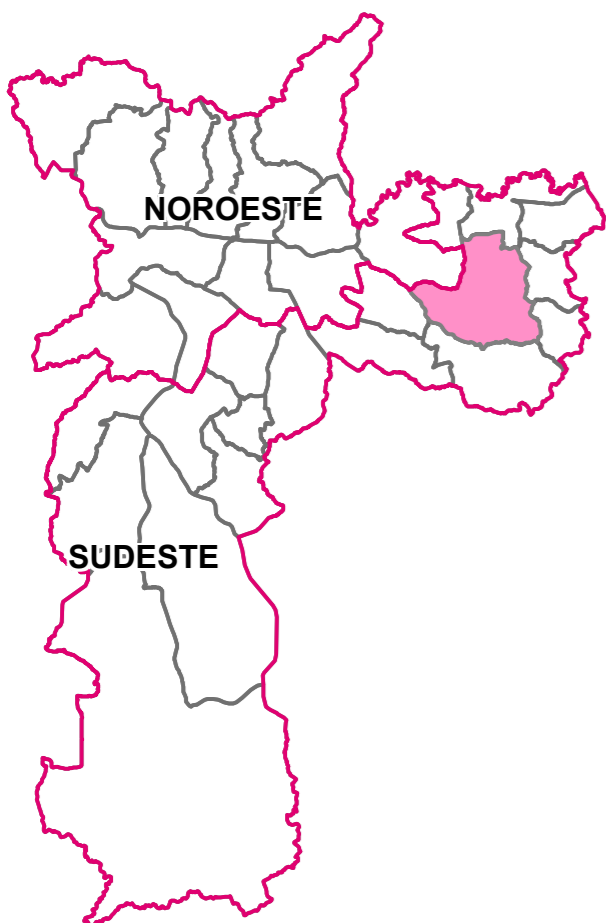

LEGENDA

- Delimitação de Subprefeituras
- Lotes
- Grandes Geradores de Saúde
- Feiras
- Setores de Coleta
- Usina de Compostagem São Mateus
- Aterro de Inertes Itaquera

Frequências e Períodos de Setores de Coleta

- Diário - Noturno
- Segunda / Quarta / Sexta - Diurno
- Segunda / Quarta / Sexta - Noturno
- Terça / Quinta / Sábado - Noturno

PREFEITURA DO MUNICÍPIO DE SÃO PAULO
SECRETARIA DE SERVIÇOS E OBRAS
DEPARTAMENTO DE LIMPEZA URBANA
DIVISÃO DE ESTUDOS E PESQUISAS

MUNICÍPIO DE SÃO PAULO

TÍTULO : FREQUÊNCIA / PERÍODO DOS SETORES DE COLETA
AGRUPAMENTO - SUDESTE
SUBPREFEITURA DE ITAQUERA

FONTE : LIMPURB I - GEOPROCESSAMENTO

MAPA DIGITAL DO MUNICÍPIO - GEOLÓGICO

ARQUIVO : MAPAS / LPB / CONCESSÃO / LpbPCS_SBPItaquera.WOR

SEM ESCALA

DATA : 17 / 06 / 2003

LIMPURB I
DIVISÃO TÉCNICA DE ESTUDOS E PESQUISAS
SETOR DE GEOPROCESSAMENTO