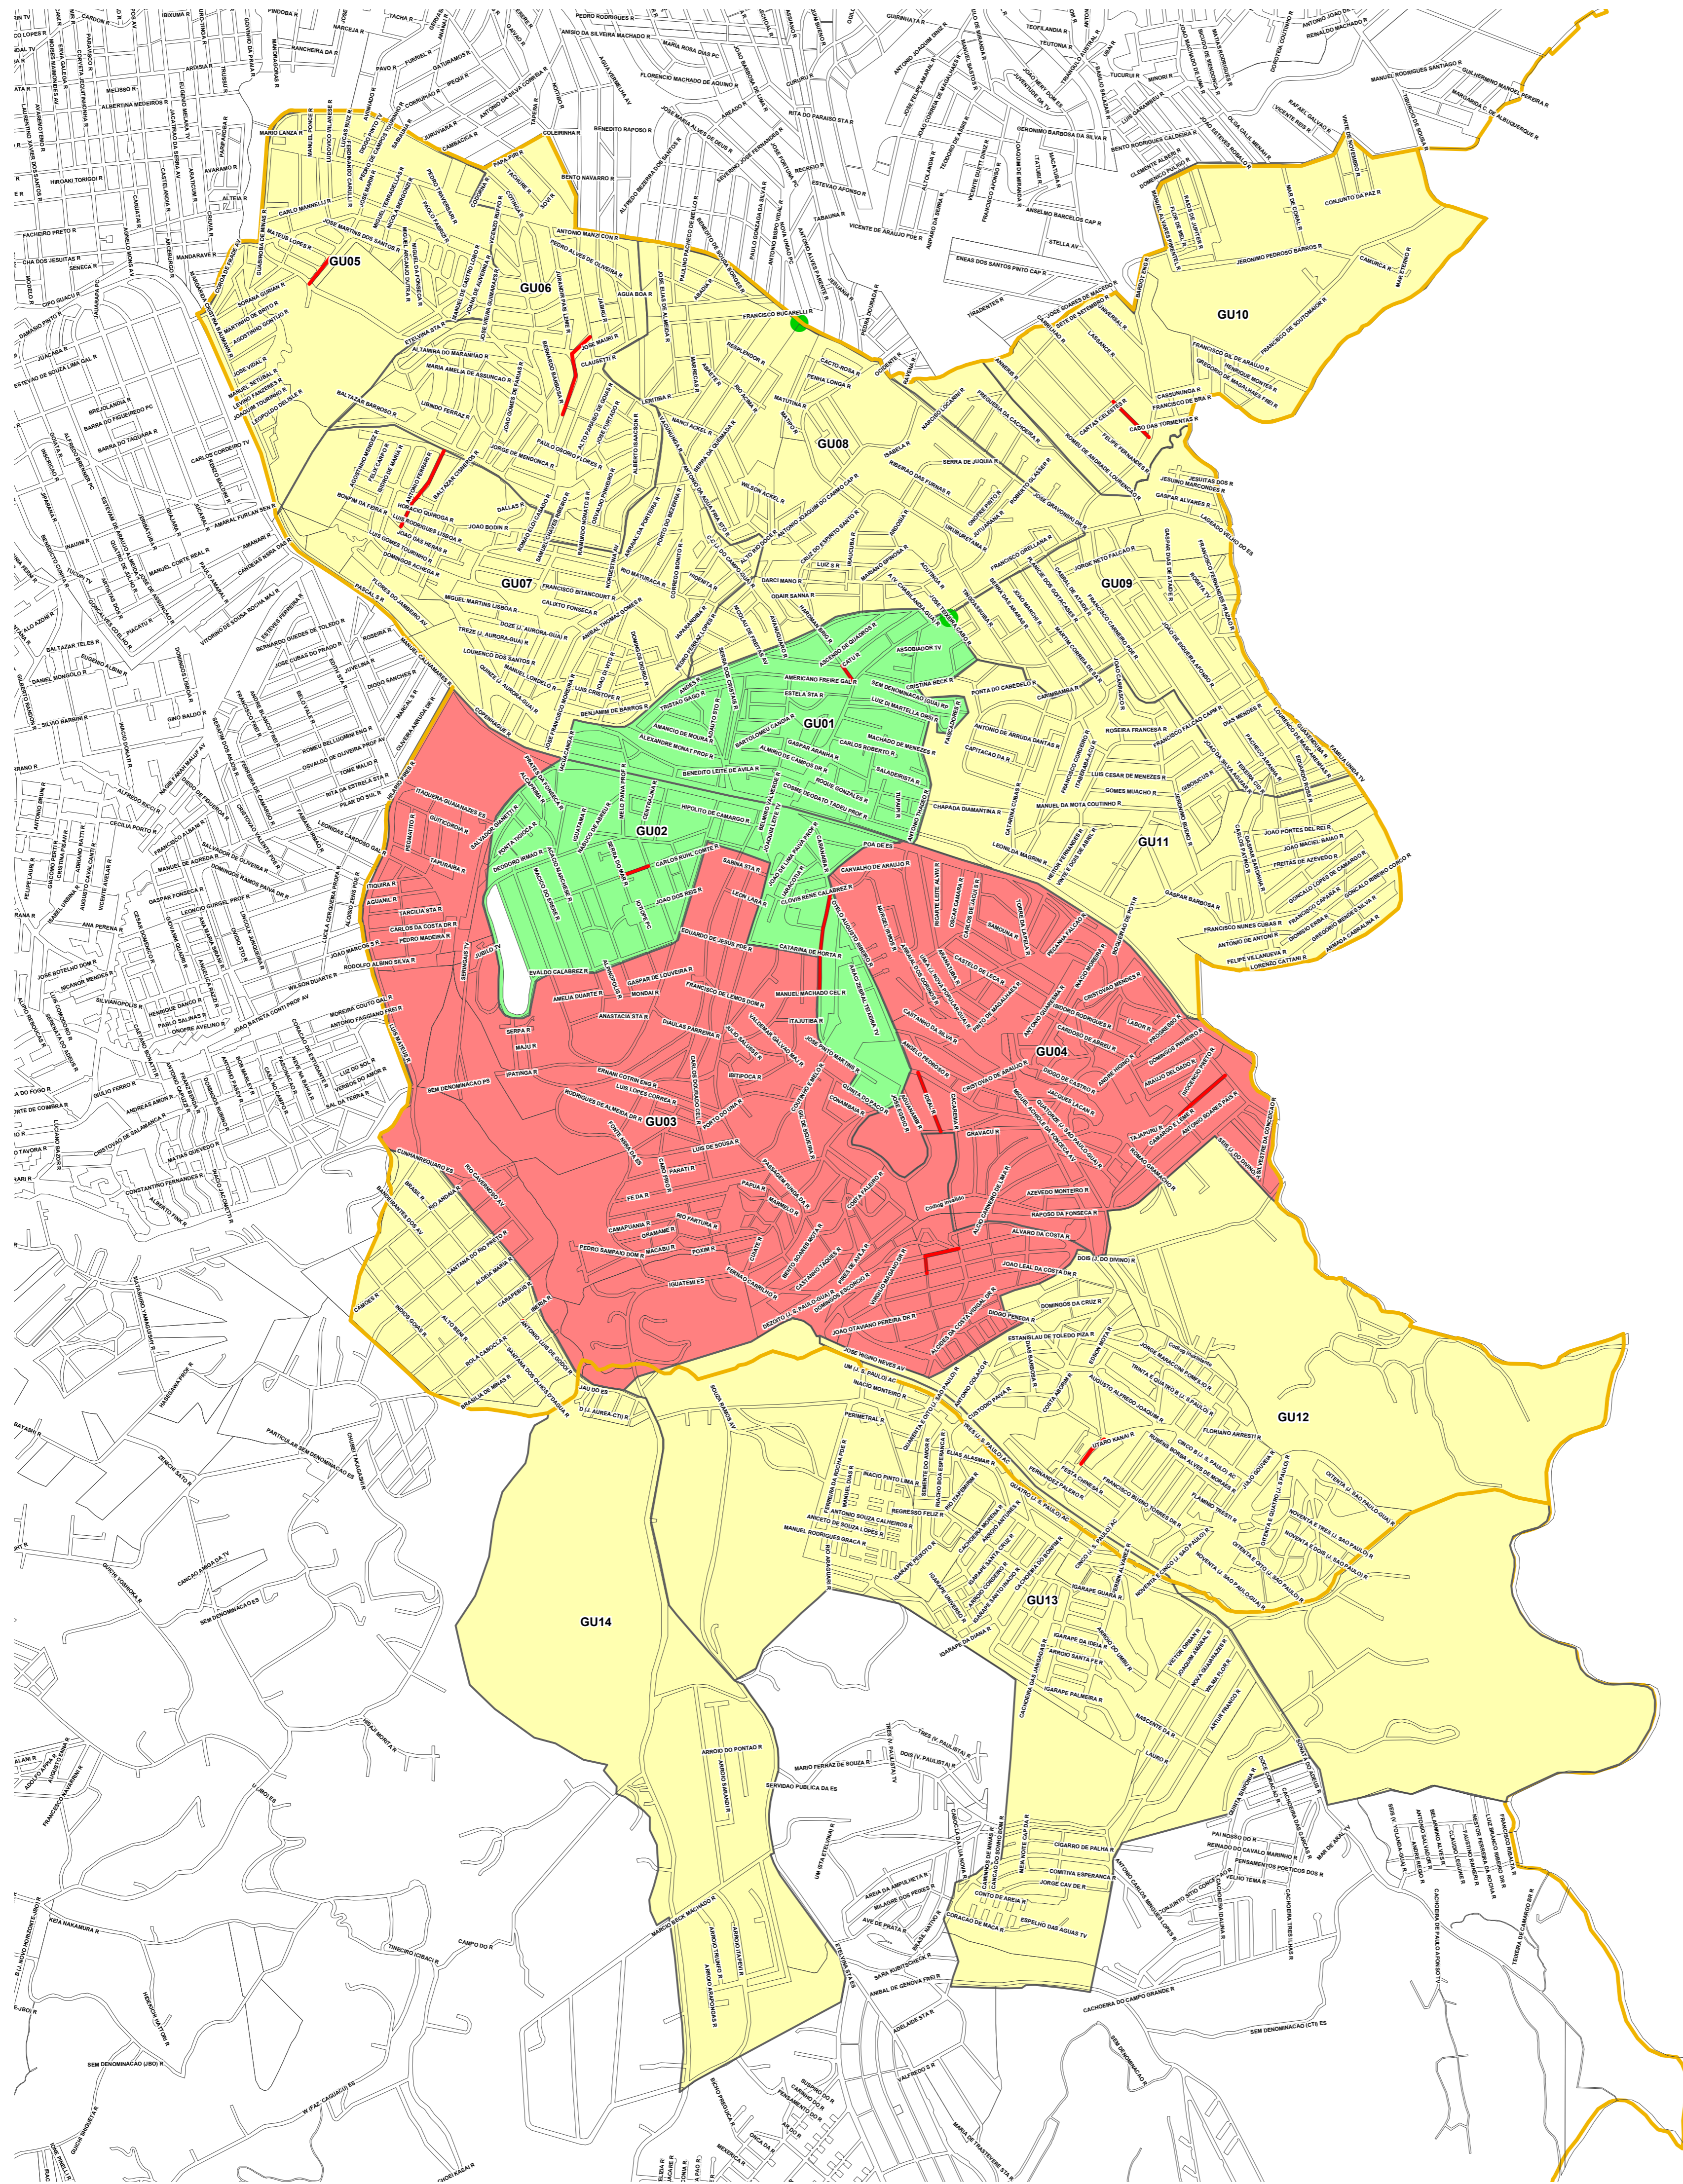

SETORES E FREQUÊNCIAS DE COLETA

SUDESTE SUBPREFEITURA DE GUAIANASES

Subprefeitura de Guaianases