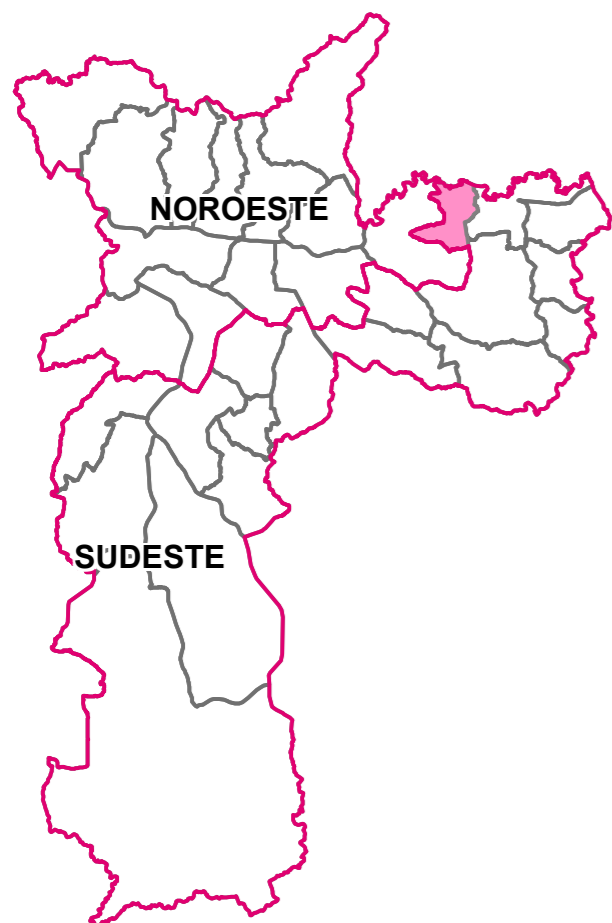

SETORES E FREQUÊNCIAS DE COLETA

SUDESTE

SUBPREFEITURA DE ERMELINO MATARAZZO

Subprefeitura de Ermelino Matarazzo

LEGENDA

- Delimitação de Subprefeituras
- Lotes
- Grandes Geradores de Saúde
- Feiras
- Setores de Coleta

Frequência e Períodos dos Setores de Coleta

- Segunda / Quarta / Sexta - Diurno
- Segunda / Quarta / Sexta - Noturno
- Terça / Quinta / Sábado - Diurno
- Terça / Quinta / Sábado - Noturno

PREFEITURA DO MUNICÍPIO DE SÃO PAULO
SECRETARIA DE SERVIÇOS E OBRAS
DEPARTAMENTO DE LIMPEZA URBANA
DIVISÃO DE ESTUDOS E PESQUISAS

MUNICÍPIO DE SÃO PAULO

TÍTULO : FREQUÊNCIA / PERÍODO DOS SETORES DE COLETA
AGRUPAMENTO - SUDESTE
SUBPREFEITURA DE ERMELINO MATARAZZO

FONTE : LIMPURB I - GEOPROCESSAMENTO

MAPA DIGITAL DO MUNICÍPIO - GEOLÓGICO