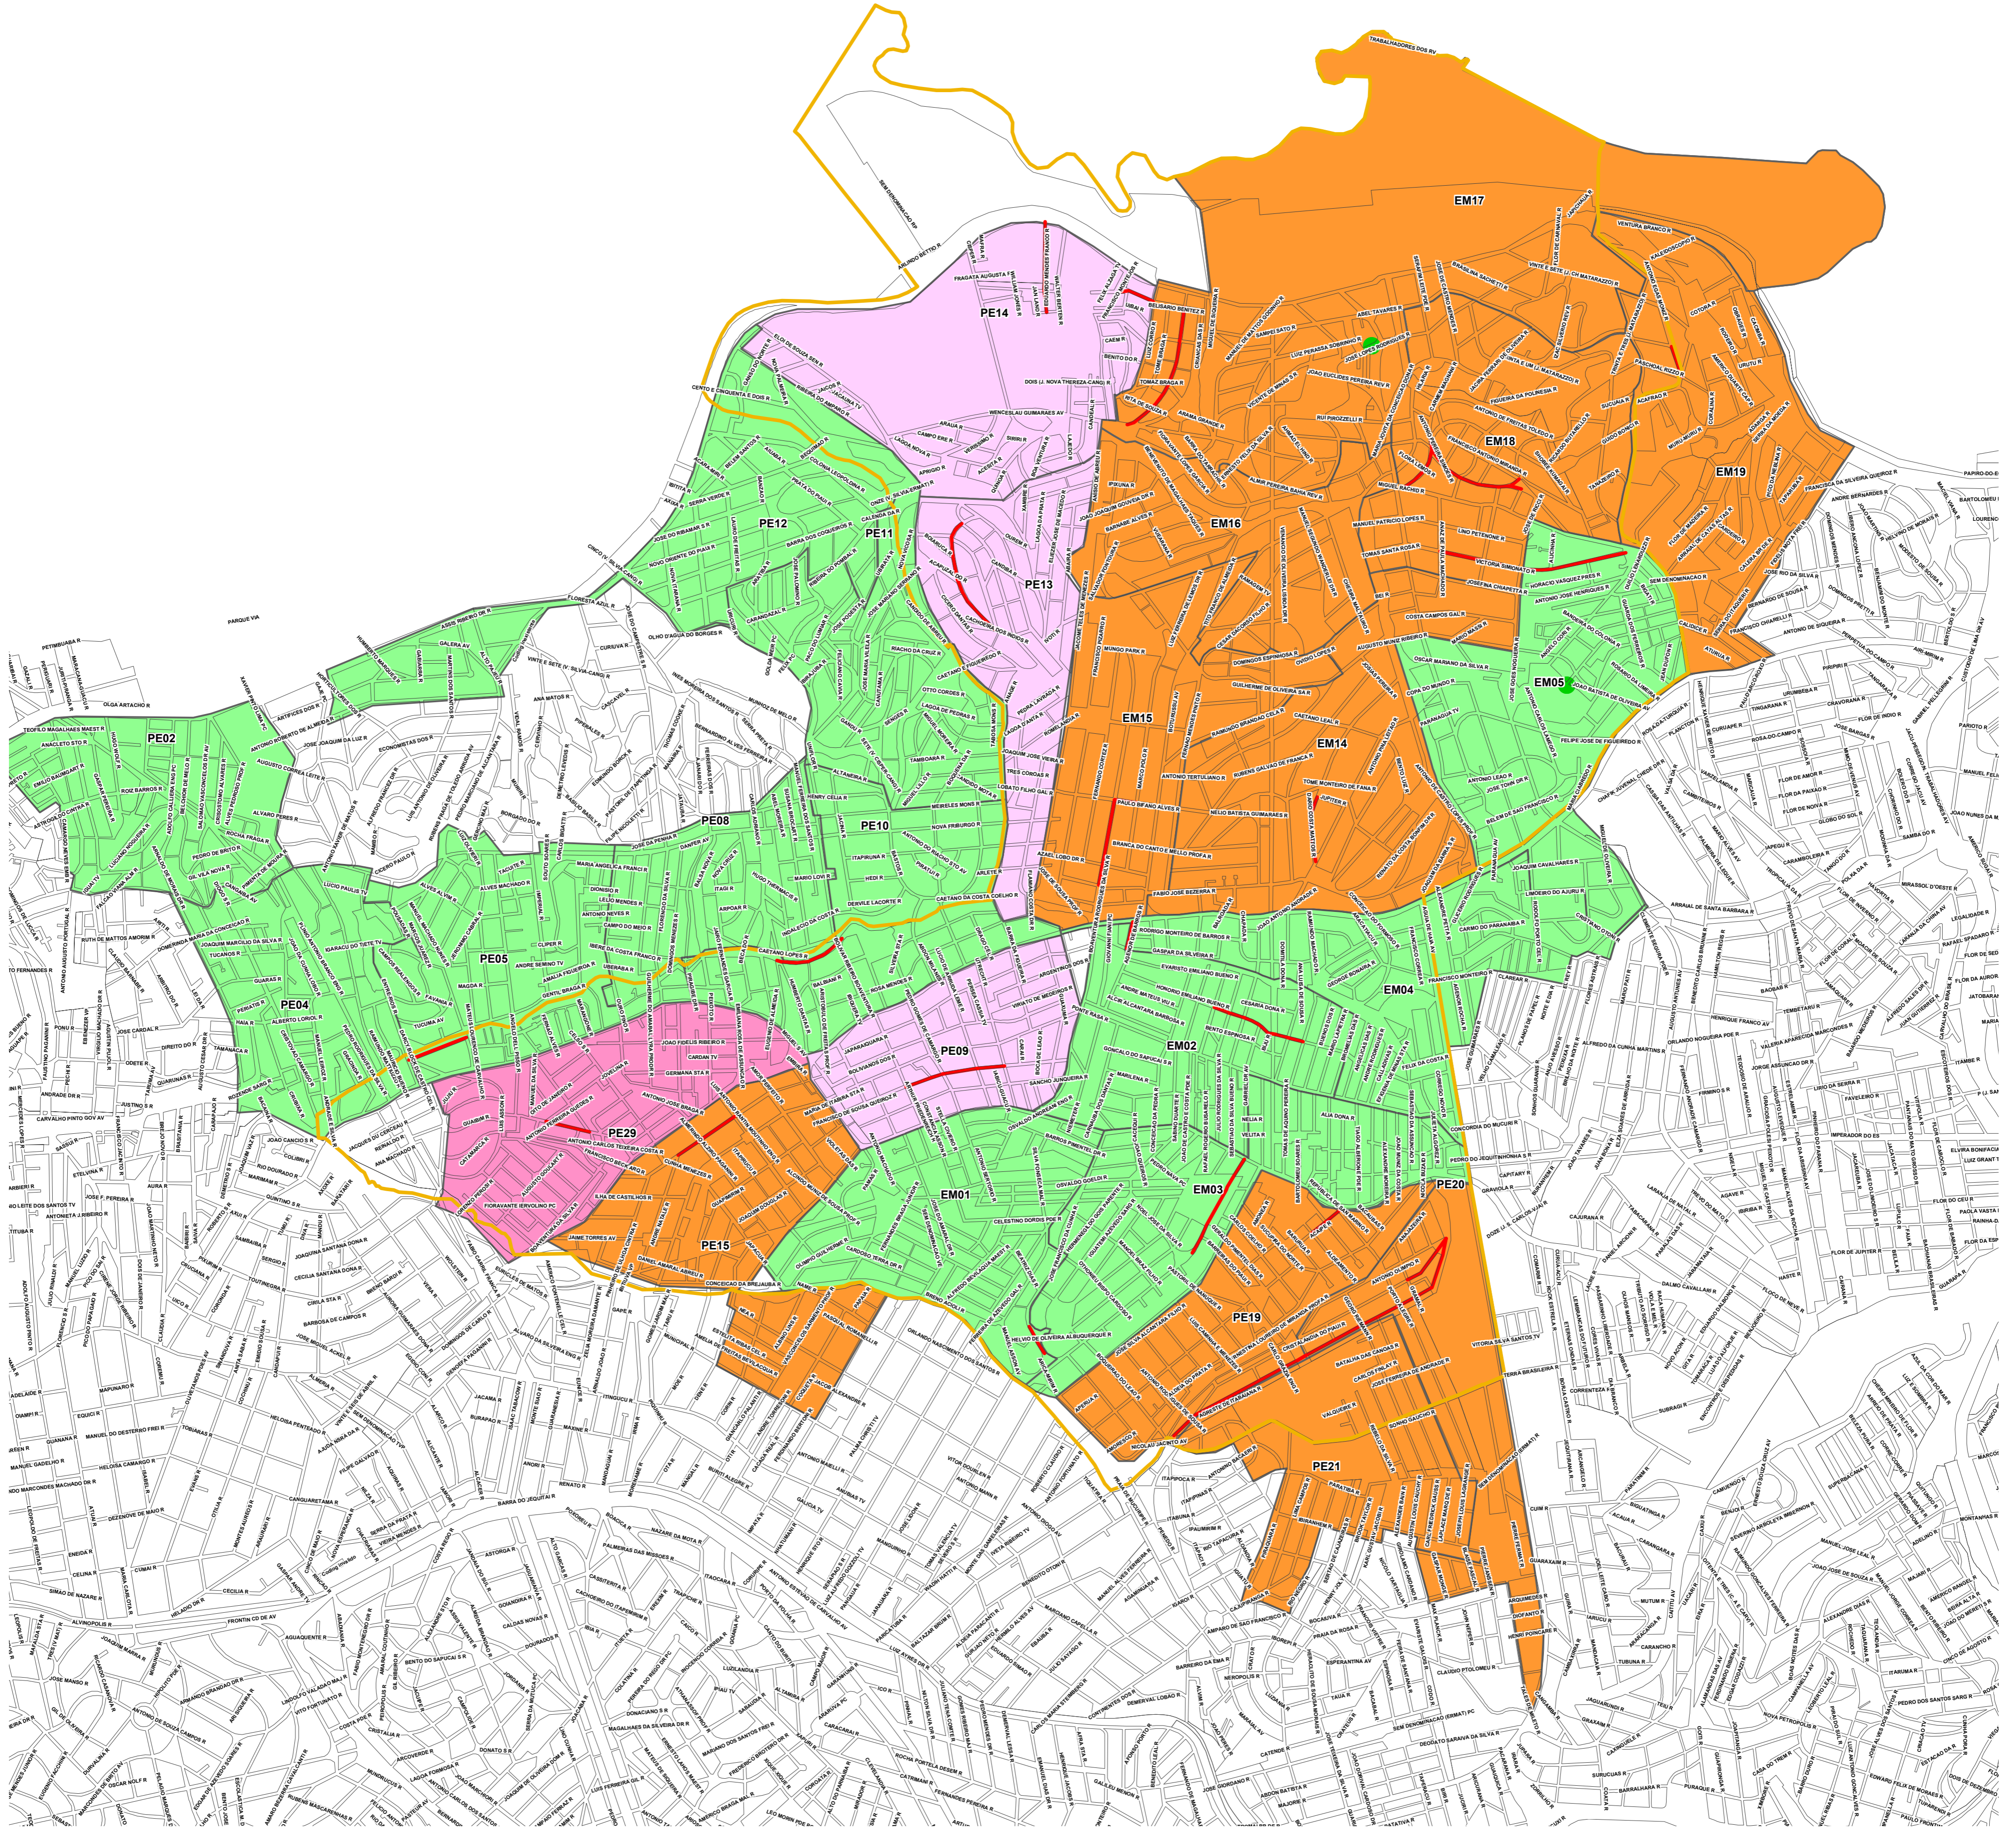

SETORES E FREQUÊNCIAS DE COLETA

SUDESTE

SUBPREFEITURA DE ERMELINO MATARAZZO

Subprefeitura de Ermelino Matarazzo

LEGENDA

- Delimitação de Subprefeituras
- Lotes
- Grandes Geradores de Saúde
- Feiras
- Setores de Coleta

Frequência e Períodos dos Setores de Coleta

- Segunda / Quarta / Sexta - Diurno
- Segunda / Quarta / Sexta - Noturno
- Terça / Quinta / Sábado - Diurno
- Terça / Quinta / Sábado - Noturno

PREFEITURA DO MUNICÍPIO DE SÃO PAULO
SECRETARIA DE SERVIÇOS E OBRAS
DEPARTAMENTO DE LIMPEZA URBANA
DIVISÃO DE ESTUDOS E PESQUISAS

MUNICÍPIO DE SÃO PAULO

TÍTULO : FREQUÊNCIA / PERÍODO DOS SETORES DE COLETA
AGRUPAMENTO - SUDESTE
SUBPREFEITURA DE ERMELINO MATARAZZO

FONTE : LIMPURB I - GEOPROCESSAMENTO

MAPA DIGITAL DO MUNICÍPIO - GEOLÓGICO