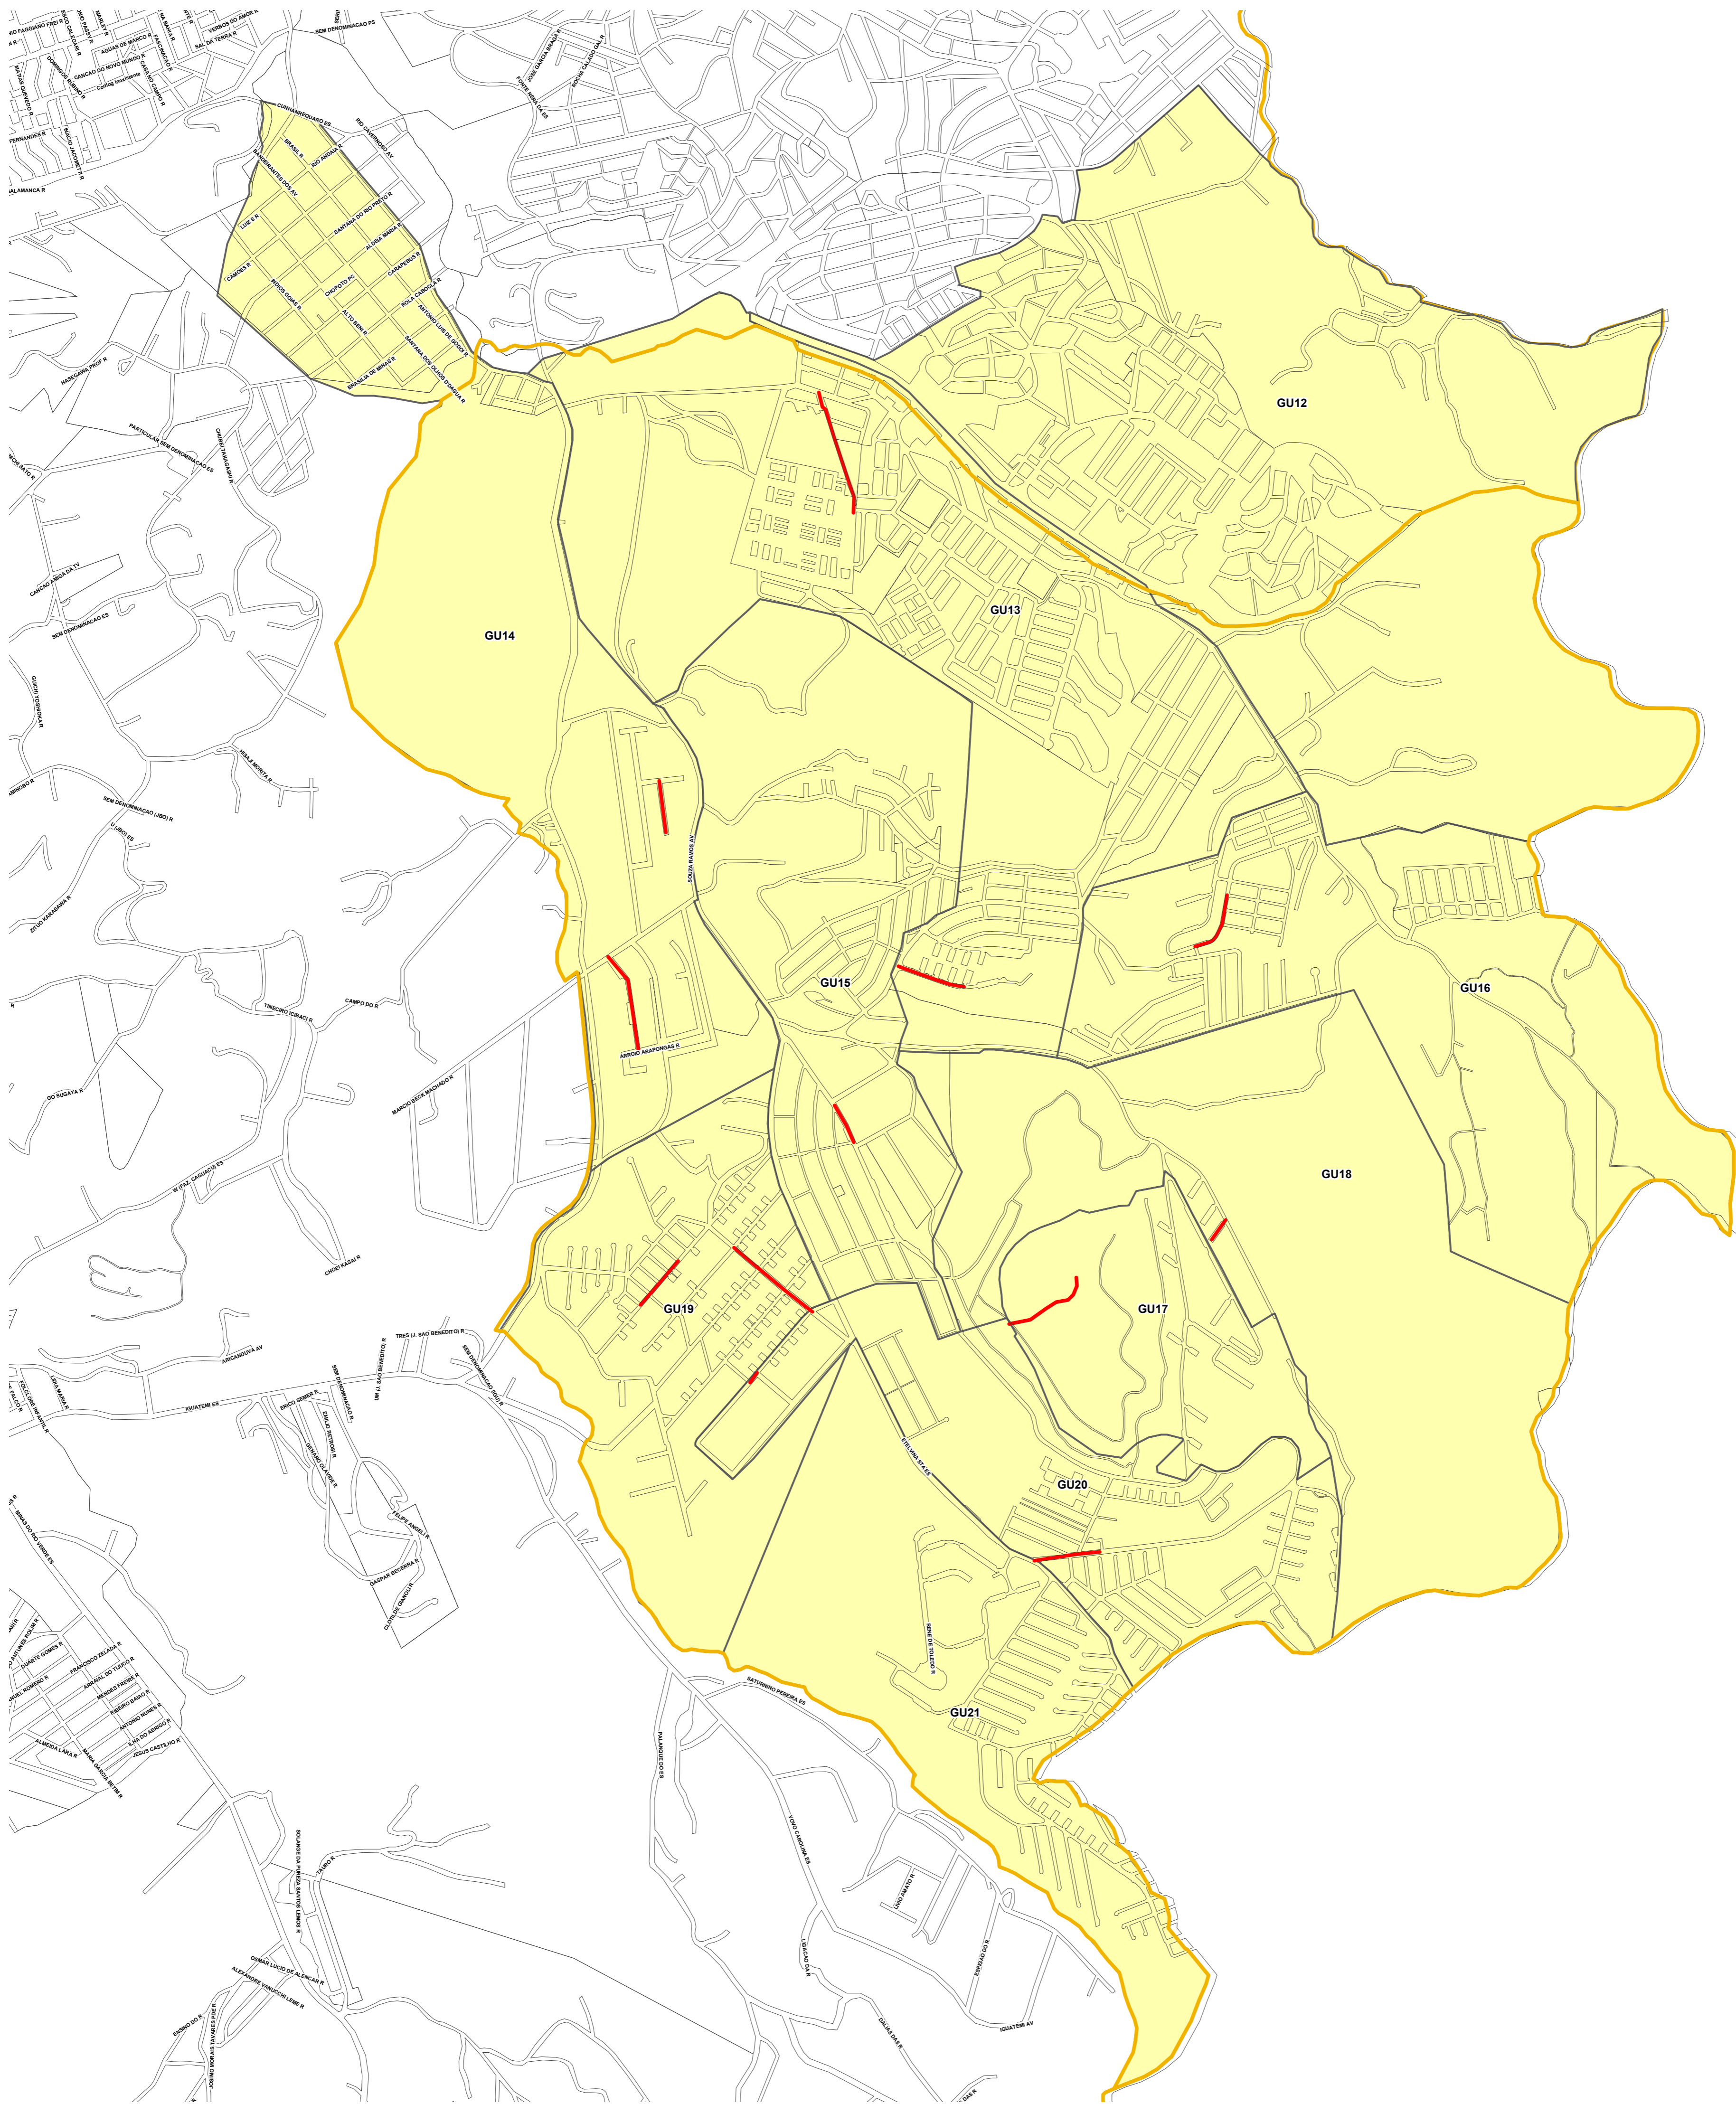

SETORES E FREQUÊNCIAS DE COLETA

SUDESTE

SUBPREFEITURA DE CIDADE TIRADENTES

Subprefeitura de Cidade Tiradentes