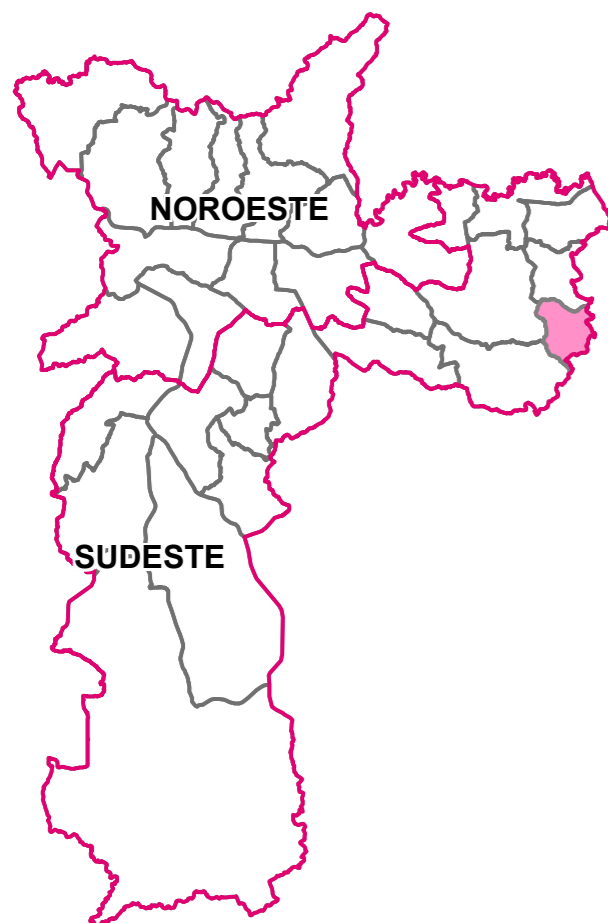

LEGENDA

- Delimitação de Subprefeituras
- Lotes
- Grandes Geradores de Saúde
- Feiras
- Setores de Coleta

Frequências e Períodos dos Setores de Coleta
Terça / Quinta / Sábado - Diurno

PREFEITURA DO MUNICÍPIO DE SÃO PAULO
SECRETARIA DE SERVIÇOS E OBRAS
DEPARTAMENTO DE LIMPEZA URBANA
DIVISÃO DE ESTUDOS E PESQUISAS

MUNICÍPIO DE SÃO PAULO

TÍTULO : FREQUÊNCIA / PERÍODO DOS SETORES DE COLETA
AGRUPAMENTO - SUDESTE
SUBPREFEITURA DE CIDADE TIRADENTES

FONTE : LIMPURB I - GEOPROCESSAMENTO

MAPA DIGITAL DO MUNICÍPIO - GEOLÓGICO

ARQUIVO : MAPAS / LPB / CONCESSÃO / LpMPCS_SBP_CidadeTiradentes.WOR

SEM ESCALA

DATA : 17 / 06 / 2003

LIMPURB I
DIVISÃO TÉCNICA DE ESTUDOS E PESQUISAS
SETOR DE GEOPROCESSAMENTO