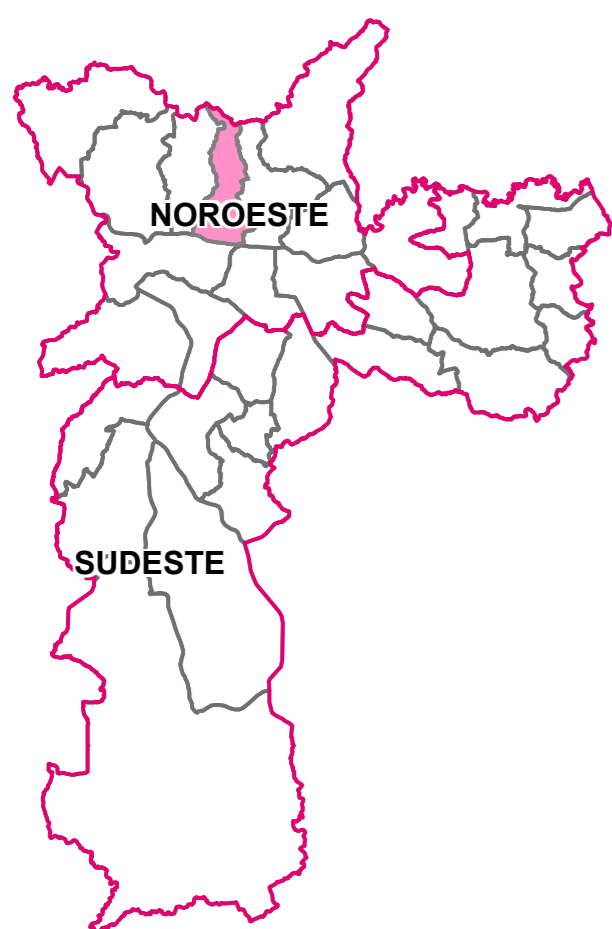

# SETORES E FREQUÊNCIAS DE COLETA

## NOROESTE

### SUBPREFEITURA DA CASA VERDE / CACHOERINHA

Subprefeitura de Casa Verde / Cachoeirinha

MUNICÍPIO DE SÃO PAULO

TÍTULO : FREQUÊNCIA / PERÍODO DOS SETORES DE COLETA  
AGRUPAMENTO - NOROESTE  
SUBPREFEITURA DE CASA VERDE / CACHOERINHA

FONTE : LIMPURB I - GEOPROCESSAMENTO

MAPA DIGITAL DO MUNICÍPIO - GEOLÓGICO