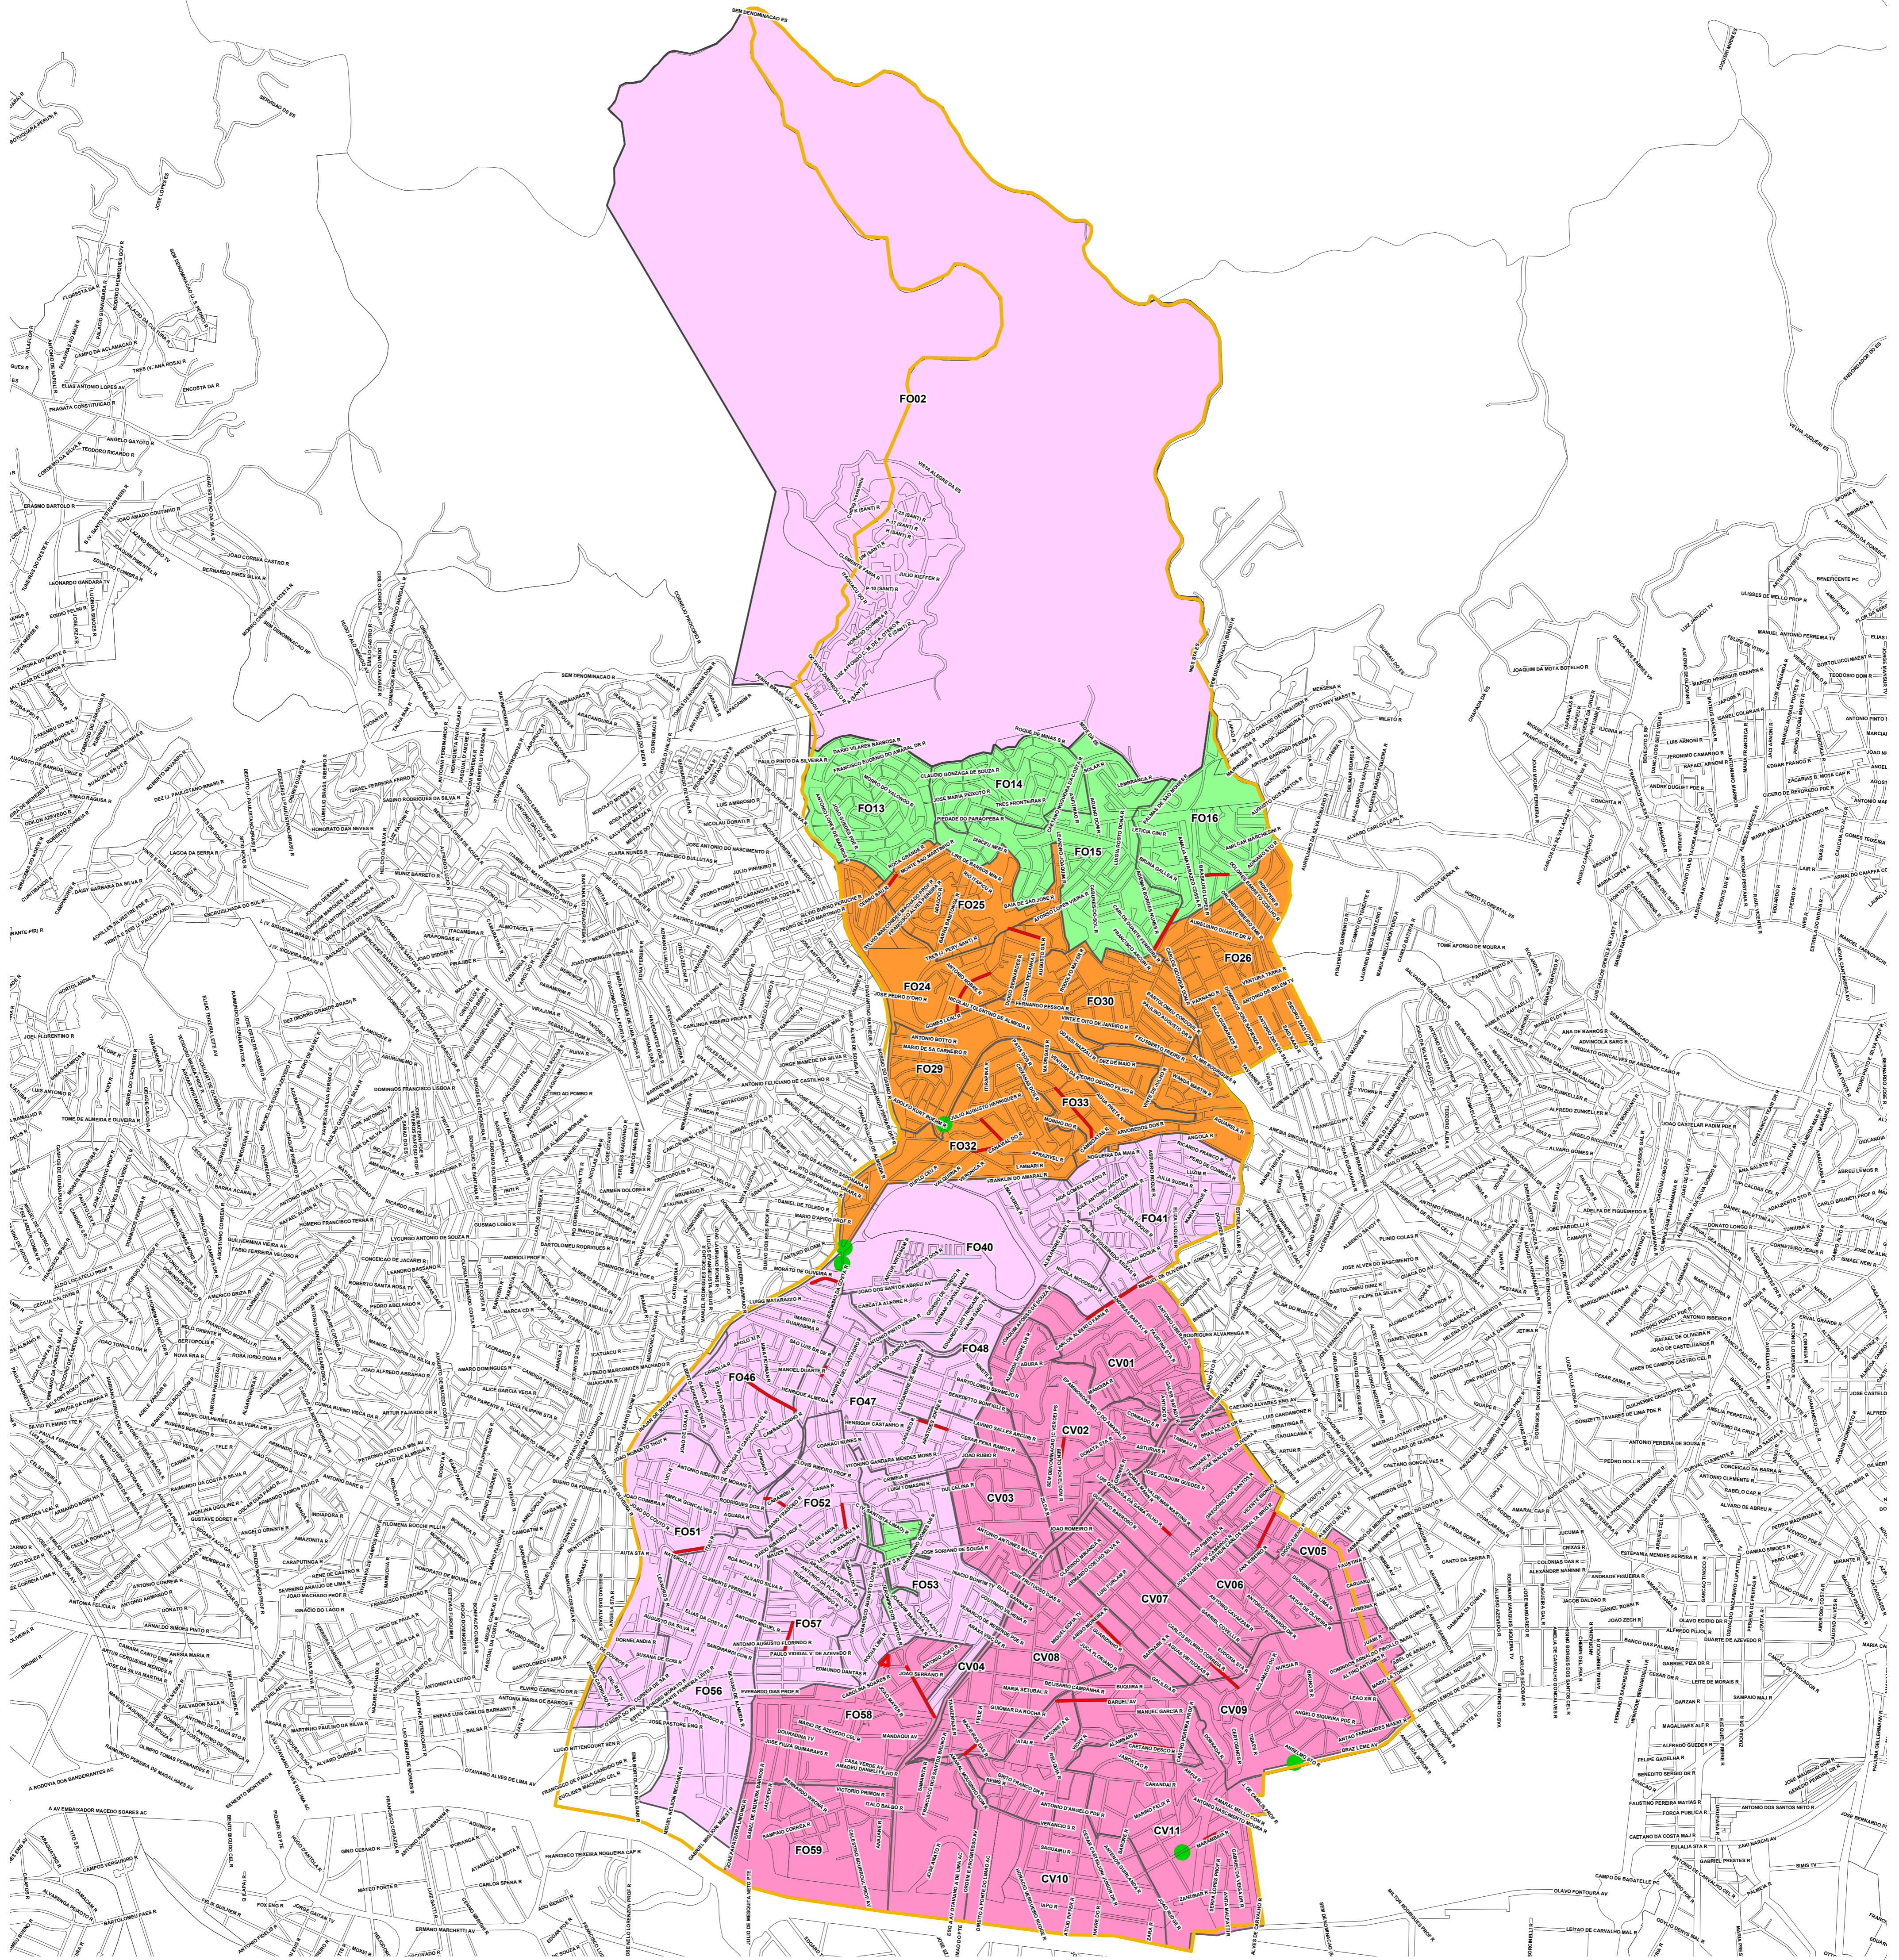

SETORES E FREQUÊNCIAS DE COLETA

NOROESTE

SUBPREFEITURA DA CASA VERDE / CACHOERINHA

Subprefeitura de Casa Verde / Cachoeirinha