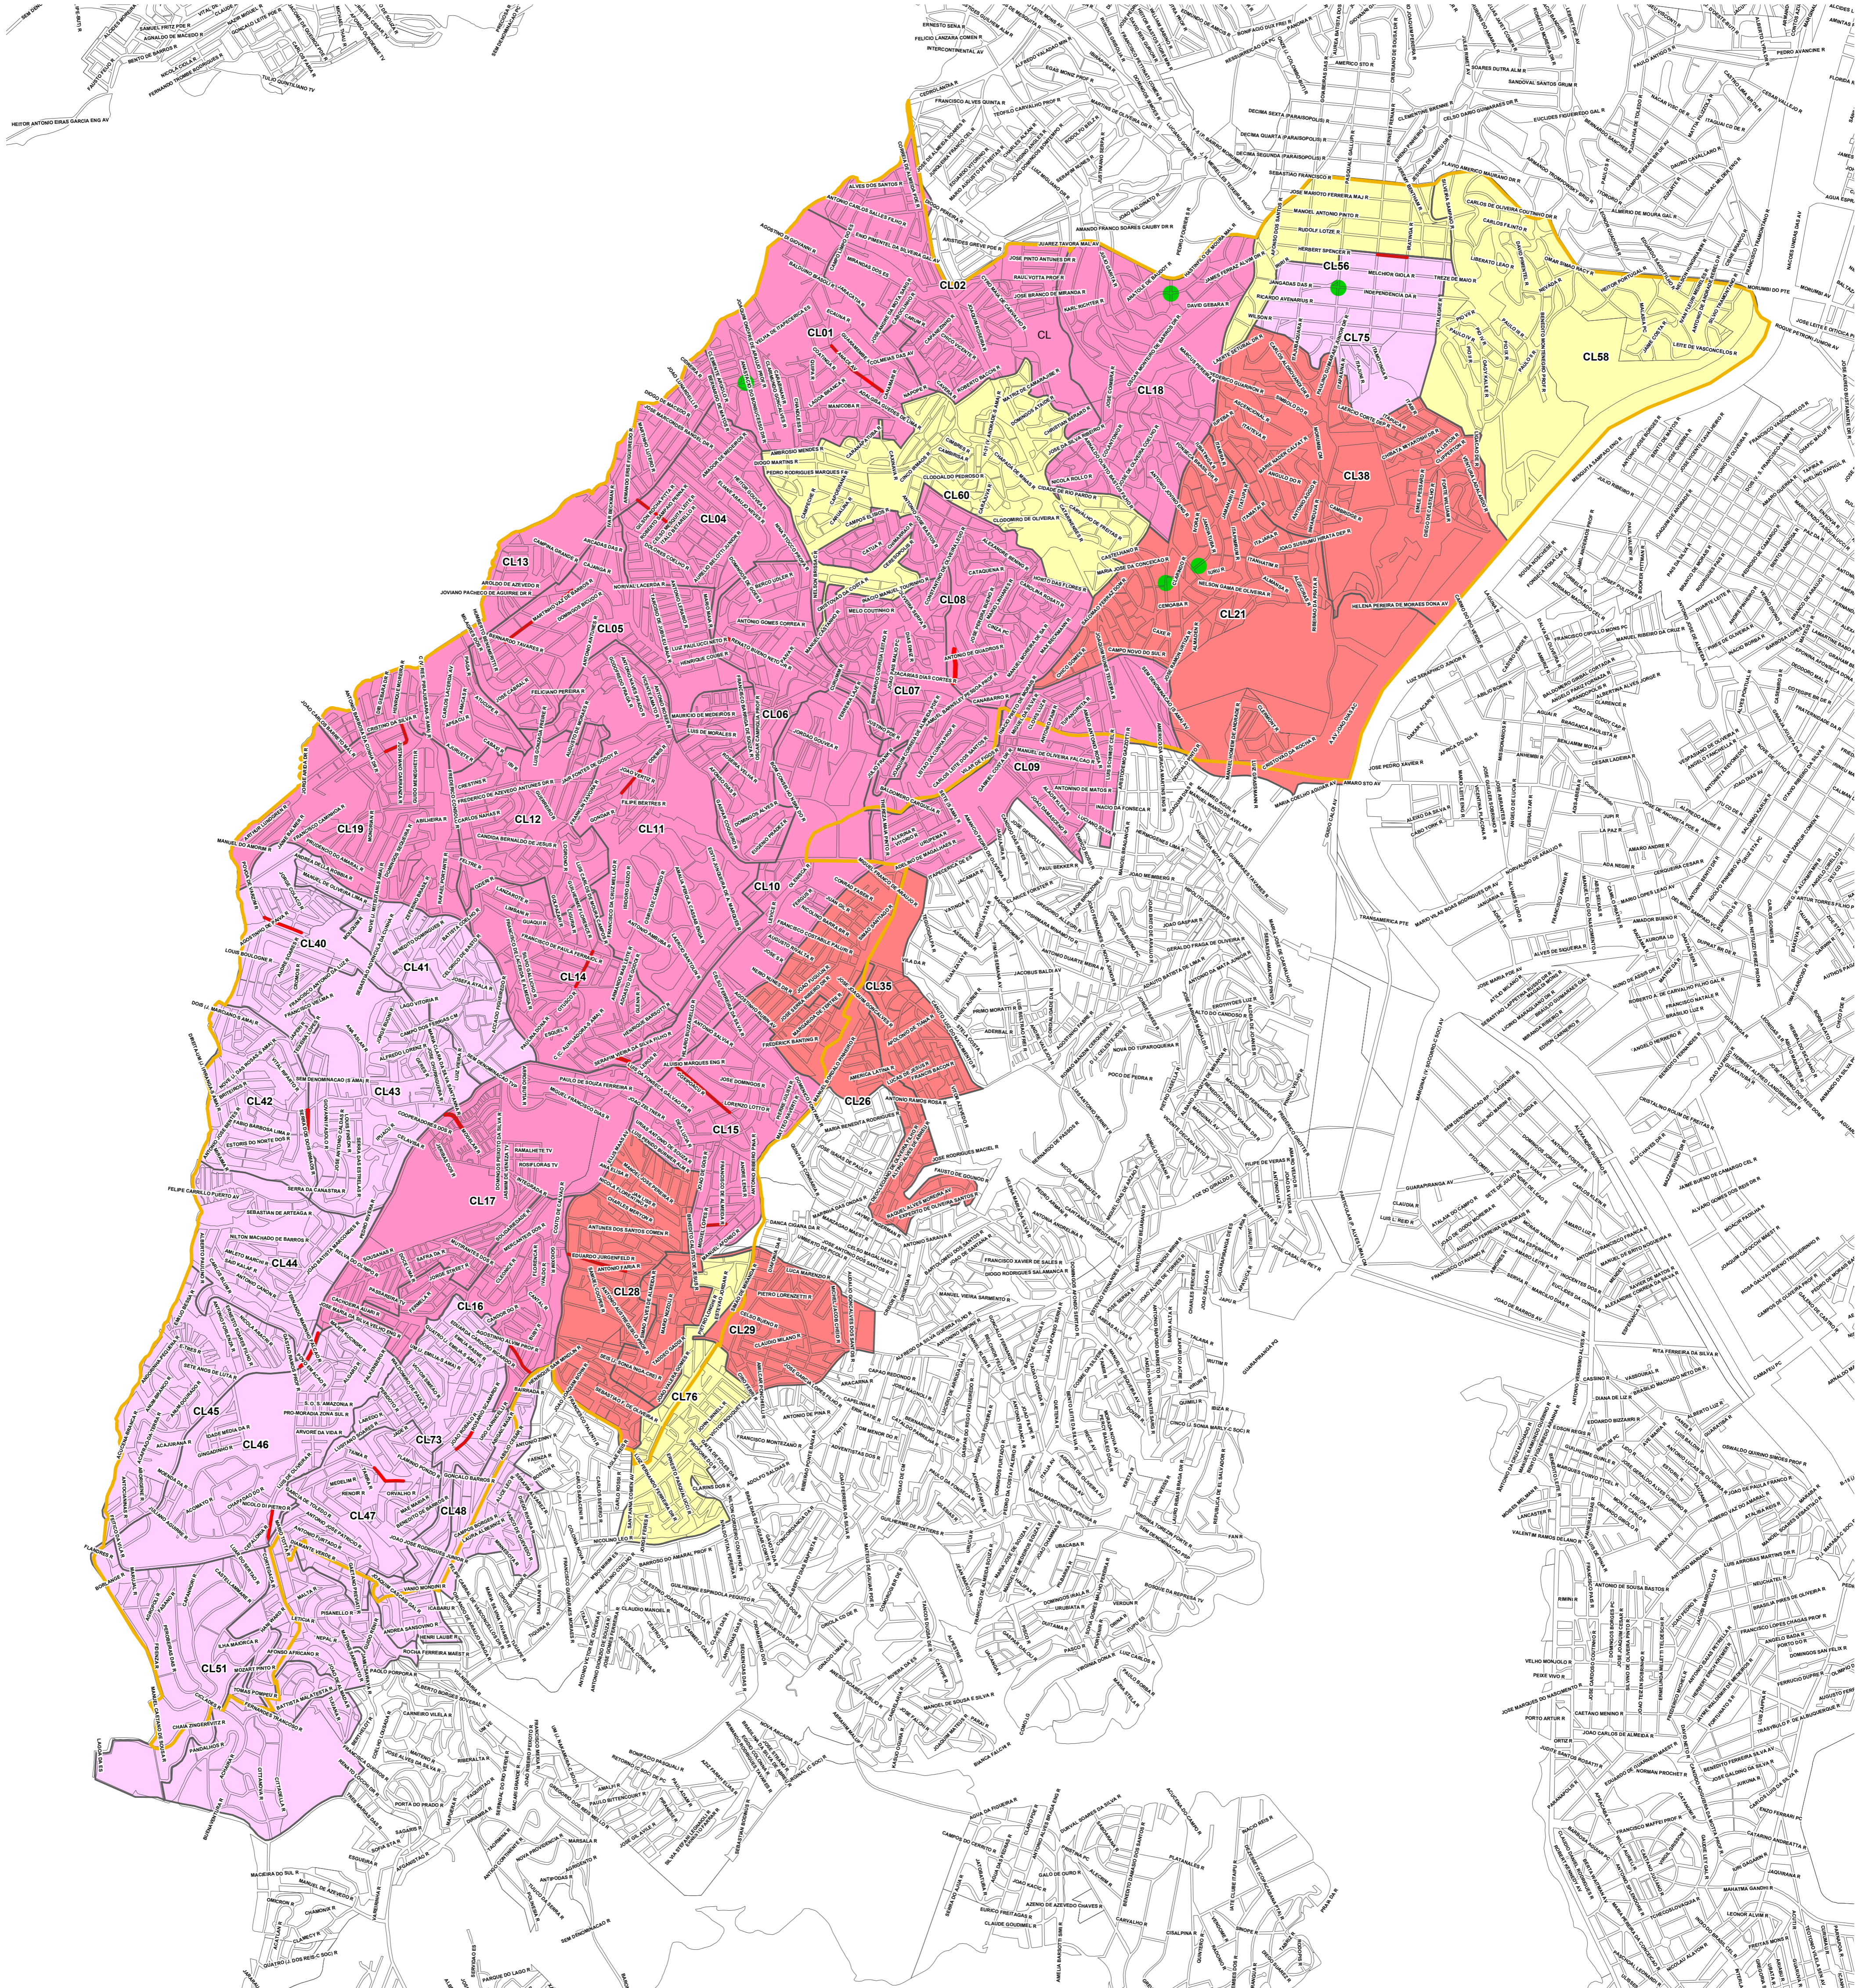

SETORES E FREQUÊNCIAS DE COLETA

SUDESTE

SUBPREFEITURA DE CAMPO LIMPO

Subprefeitura de Campo Limpo

LEGENDA

- Delimitação de Subprefeitura
- Lotes
- Grandes Geradores de Saúde
- Feiras

Frequências e Períodos dos Setores de Coleta

- Segunda / Quarta / Sexta - Diurno
- Segunda / Quarta / Sexta - Noturno
- Terça / Quinta / Sábado - Diurno
- Terça / Quinta / Sábado - Noturno

PREFEITURA DO MUNICÍPIO DE SÃO PAULO
SECRETARIA DE SERVIÇOS E OBRAS
DEPARTAMENTO DE LIMPEZA URBANA
DIVISÃO DE ESTUDOS E PESQUISAS

MUNICÍPIO DE SÃO PAULO

TÍTULO : FREQUÊNCIA / PERÍODO DOS SETORES DE COLETA
AGRUPAMENTO - SUDESTE
SUBPREFEITURA DE CAMPO LIMPO

FONTE : LIMPURB I - GEOPROCESSAMENTO

MAPA DIGITAL DO MUNICÍPIO - GEOLOG

ARQUIVO : MAPAS / LPIB / CONCESSÃO / L22PCS_S3PC_CampoLimp0.WOR

SEM ESCALA

DATA : 18 / 06 / 2003

LIMPURB I
DIVISÃO TÉCNICA DE ESTUDOS E PESQUISAS
SETOR DE GEOPROCESSAMENTO