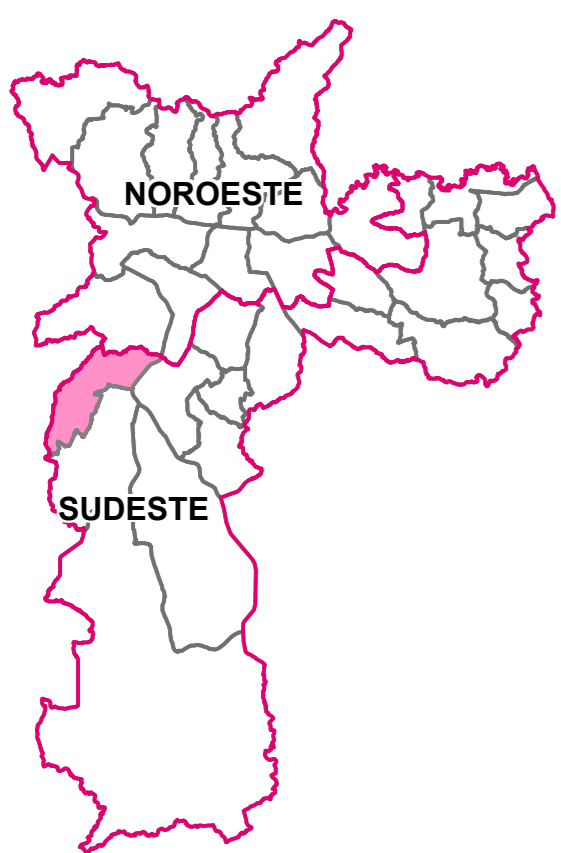

SETORES E FREQUÊNCIAS DE COLETA

SUDESTE

SUBPREFEITURA DE CAMPO LIMPO

Subprefeitura de Campo Limpo

LEGENDA

- Delimitação de Subprefeitura
- Lotes
- Grandes Geradores de Saúde
- Feiras

Frequências e Períodos dos Setores de Coleta

- Segunda / Quarta / Sexta - Diurno
- Segunda / Quarta / Sexta - Noturno
- Terça / Quinta / Sábado - Diurno
- Terça / Quinta / Sábado - Noturno

PREFEITURA DO MUNICÍPIO DE SÃO PAULO
SECRETARIA DE SERVIÇOS E OBRAS
DEPARTAMENTO DE LIMPEZA URBANA
DIVISÃO DE ESTUDOS E PESQUISAS

MUNICÍPIO DE SÃO PAULO

TÍTULO : FREQUÊNCIA / PERÍODO DOS SETORES DE COLETA
AGRUPAMENTO - SUDESTE
SUBPREFEITURA DE CAMPO LIMPO

FONTE : LIMPURB I - GEOPROCESSAMENTO

MAPA DIGITAL DO MUNICÍPIO - GEOLOG

ARQUIVO : MAPAS / LPIB / CONCESSÃO / L22PCS_S3PC_CampoLimp0.WOR